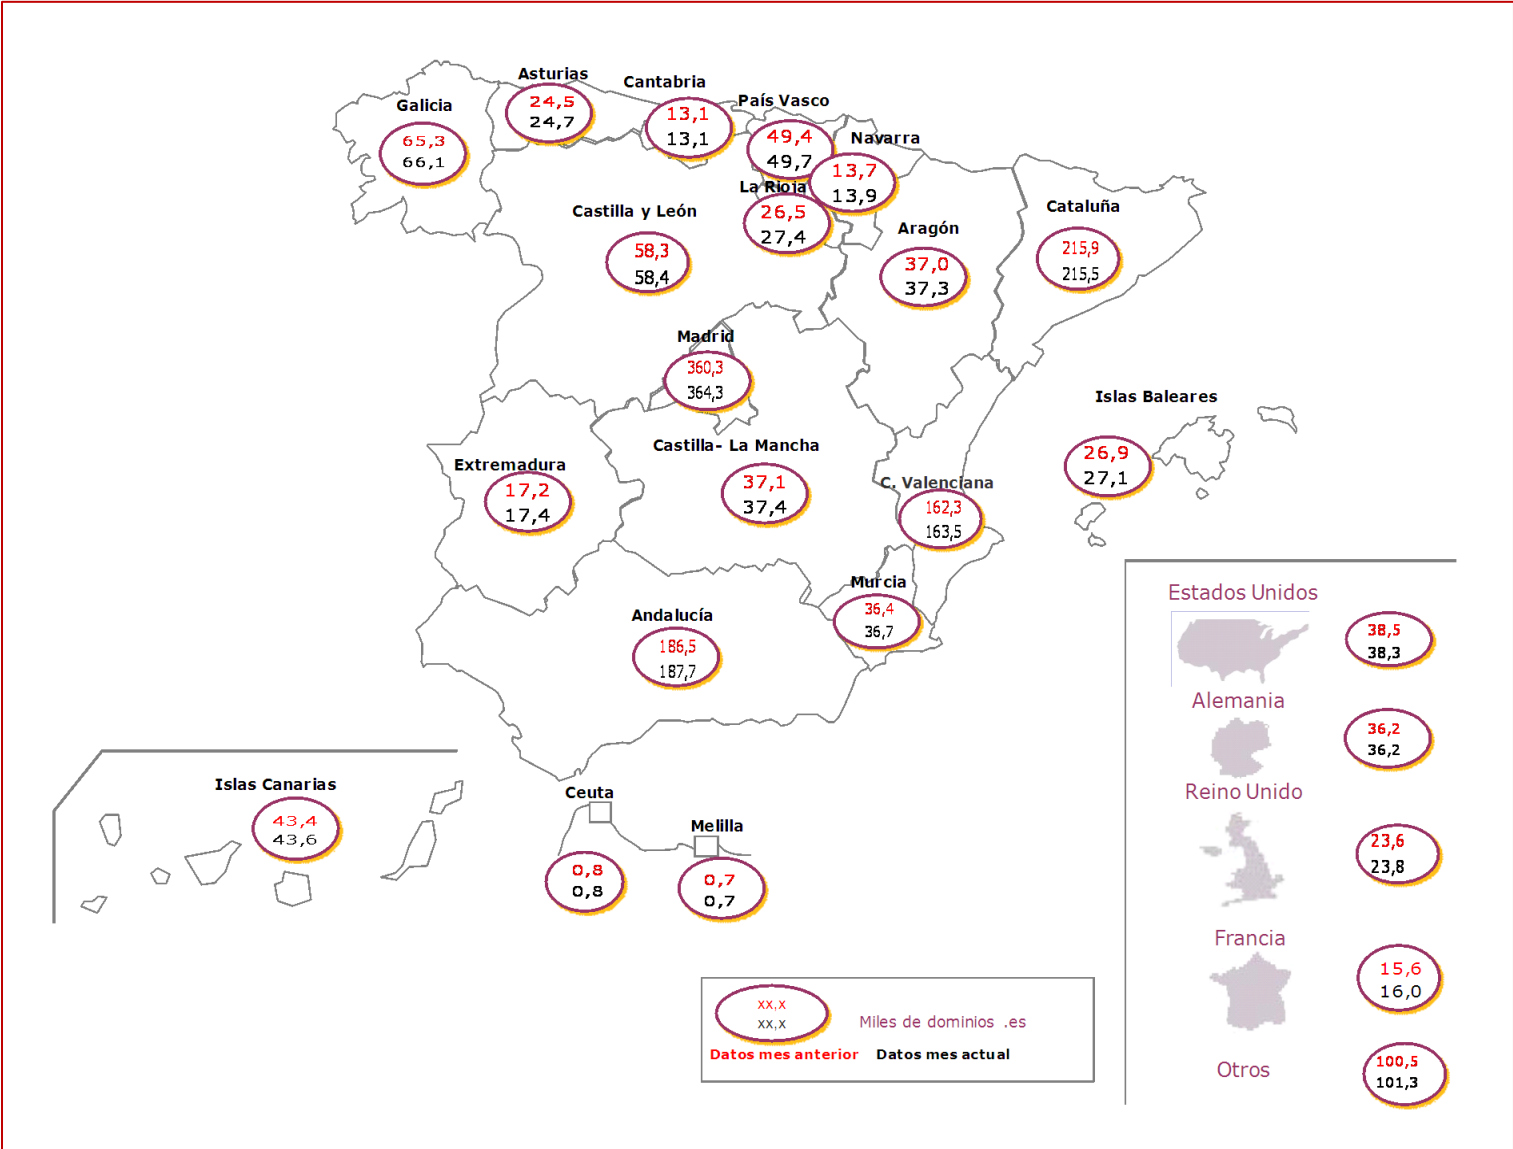

2.4- Distribución geográfica

Fuente: Red.es