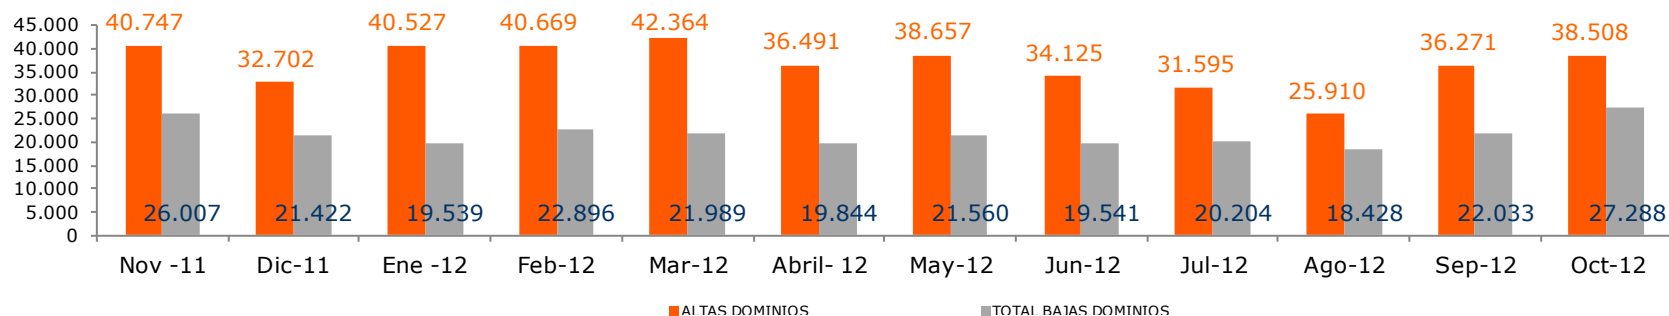

2.3-Altas y bajas de dominios

FECHA	ALTAS DOMINIOS	TOTAL BAJAS DOMINIOS	BAJAS DOMINIOS	NO RENOVADOS
Nov -11	40.747	26.007	294	25.713
Dic-11	32.702	21.422	578	20.844
Ene -12	40.527	19.539	775	18.764
Feb-12	40.669	22.896	525	22.371
Mar-12	42.364	21.989	345	21.644
Abril- 12	36.491	19.844	369	19.475
May-12	38.657	21.560	834	20.726
Jun-12	34.125	19.541	750	18.791
Jul-12	31.595	20.204	729	19.475
Ago-12	25.910	18.428	431	17.997
Sep-12	36.271	22.033	356	21.677
Oct-12	38.508	27.288	309	26.979

Total bajas = bajas + No renovados

Fuente: Red.es