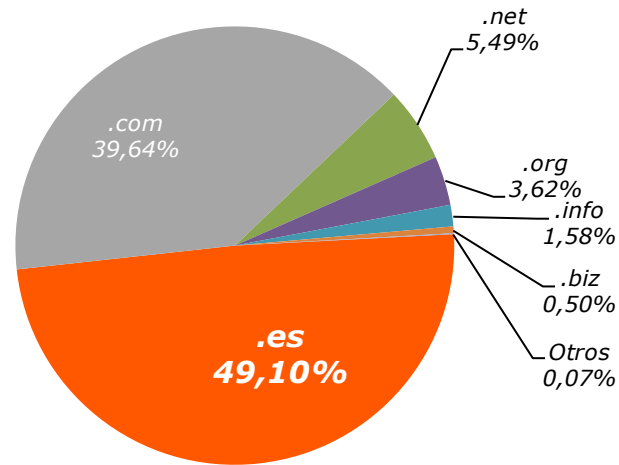

# Estadísticas del dominio “.es”

Octubre de 2012

Noviembre 2012

<b>1-</b>	Distribución de dominios en España.....	3
<b>2-</b>	Dominios “.es”	
<b>2.1-</b>	Composición del “.es”.....	4
<b>2.2-</b>	Evolución:	
<b>2.2.1-</b>	Histórica de los dominios.....	5
<b>2.2.2-</b>	Anual (12 meses).....	6
<b>2.3-</b>	Altas y bajas de dominios.....	7
<b>2.4-</b>	Distribución geográfica.....	8

# 1- Distribución de los dominios en España

Domínio	Número
.es	1.607.734
.com	1.298.066
.net	179.763
.org	118.647
.info	51.820
.biz	16.223
Otros	2.315
<b>Total</b>	<b>3.274.568</b>

Fuente: Red.es y WebHosting