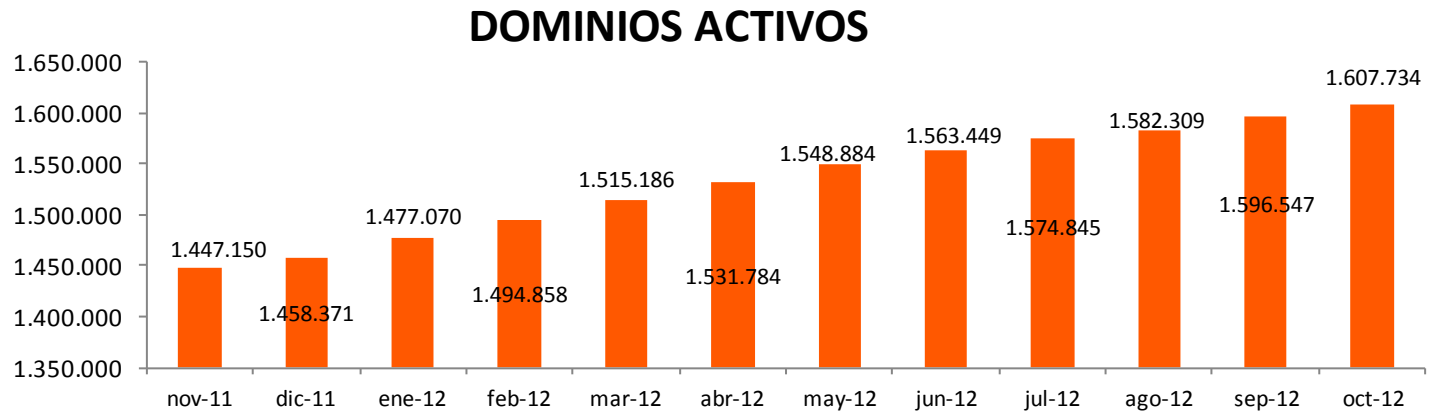

2.2.2- Evolución anual de dominios activos

FECHA	DOMINIOS ACTIVOS
nov-11	1.447.150
dic-11	1.458.371
ene-12	1.477.070
feb-12	1.494.858
mar-12	1.515.186
abr-12	1.531.784
may-12	1.548.884
jun-12	1.563.449
jul-12	1.574.845
ago-12	1.582.309
sep-12	1.596.547
oct-12	1.607.734

Fuente: Red.es