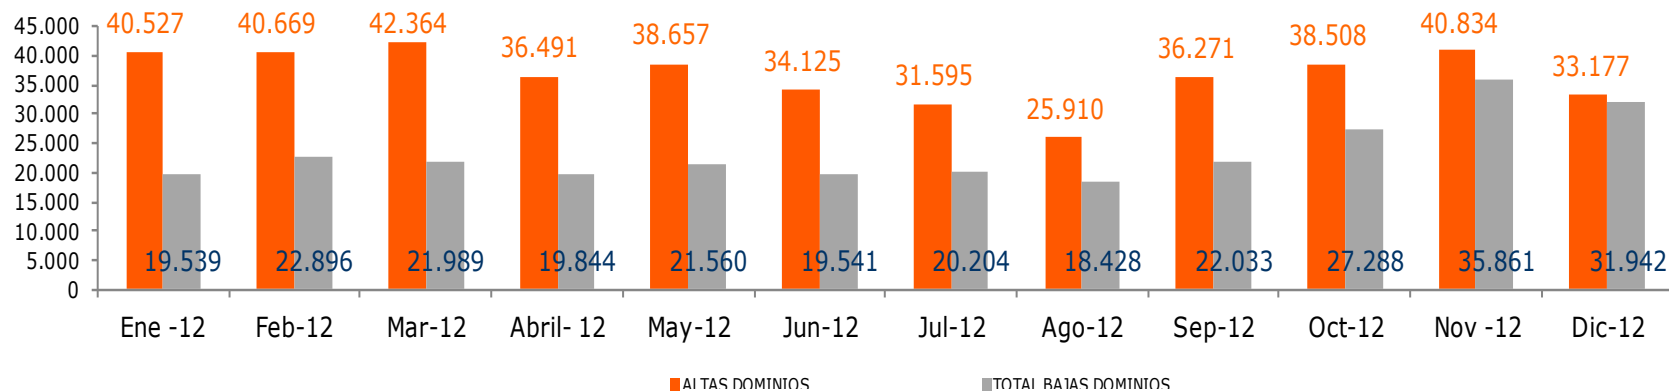

Fuente: Red.es

2.2.1- Evolución histórica de dominios activos

Fuente: Red.es

2.2.2- Evolución anual de dominios activos

DOMINIOS ACTIVOS

FECHA	DOMINIOS ACTIVOS
ene-12	1.477.070
feb-12	1.494.858
mar-12	1.515.186
abr-12	1.531.784
may-12	1.548.884
jun-12	1.563.449
jul-12	1.574.845
ago-12	1.582.309
sep-12	1.596.547
oct-12	1.607.734
nov-12	1.612.733
dic-12	1.614.149

Fuente: Red.es

2.3-Altas y bajas de dominios

FECHA	ALTAS DOMINIOS	TOTAL BAJAS DOMINIOS	BAJAS DOMINIOS	NO RENOVADOS
Ene -12	40.527	19.539	775	18.764
Feb-12	40.669	22.896	525	22.371
Mar-12	42.364	21.989	345	21.644
Abril- 12	36.491	19.844	369	19.475
May-12	38.657	21.560	834	20.726
Jun-12	34.125	19.541	750	18.791
Jul-12	31.595	20.204	729	19.475
Ago-12	25.910	18.428	431	17.997
Sep-12	36.271	22.033	356	21.677
Oct-12	38.508	27.288	309	26.979
Nov -12	40.834	35.861	363	35.498
Dic-12	33.177	31.942	353	31.589