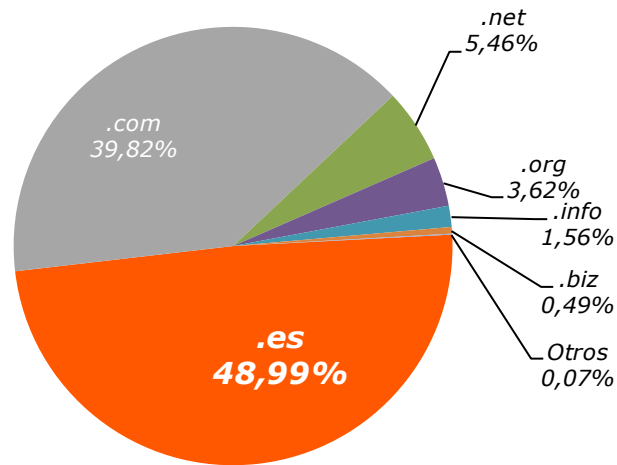

Estadísticas del dominio “.es”

Diciembre de 2012

Enero 2013

1-	Distribución de dominios en España.....	3
2-	Dominios “.es”	
2.1-	Composición del “.es”.....	4
2.2-	Evolución:	
2.2.1-	Histórica de los dominios.....	5
2.2.2-	Anual (12 meses).....	6
2.3-	Altas y bajas de dominios.....	7
2.4-	Distribución geográfica.....	8

1- Distribución de los dominios en España

Dominio	Número
.es	1.614.149
.com	1.311.772
.net	179.781
.org	119.181
.info	51.283
.biz	16.047
Otros	2.315
Total	3.294.528

Fuente: Red.es y WebHosting

2.1- Composición del .es