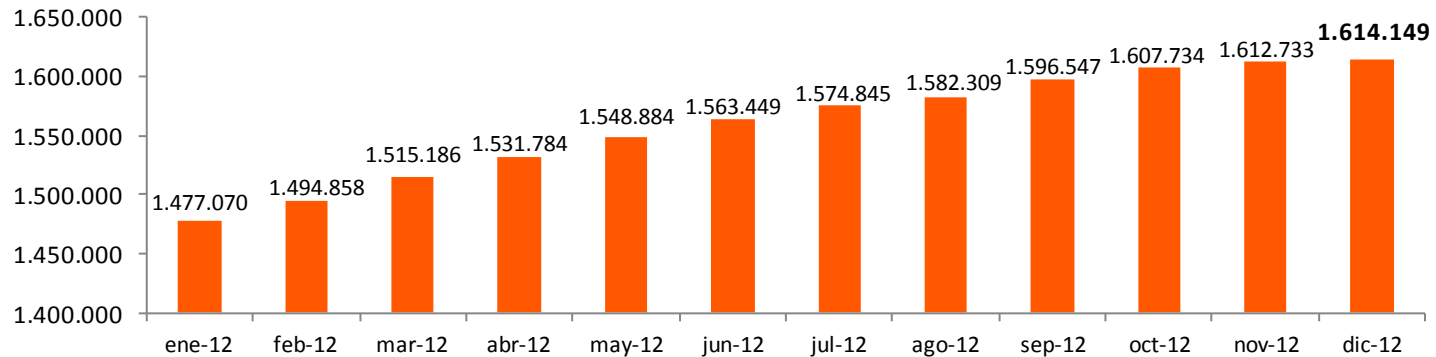

Fuente: Red.es

2.2.1- Evolución histórica de dominios activos

Fuente: Red.es

2.2.2- Evolución anual de dominios activos

DOMINIOS ACTIVOS

FECHA	DOMINIOS ACTIVOS
ene-12	1.477.070
feb-12	1.494.858
mar-12	1.515.186
abr-12	1.531.784
may-12	1.548.884
jun-12	1.563.449
jul-12	1.574.845
ago-12	1.582.309
sep-12	1.596.547
oct-12	1.607.734
nov-12	1.612.733
dic-12	1.614.149

Fuente: Red.es

2.3-Altas y bajas de dominios

FECHA	ALTAS DOMINIOS	TOTAL BAJAS DOMINIOS	BAJAS DOMINIOS	NO RENOVADOS
Ene -12	40.527	19.539	775	18.764
Feb-12	40.669	22.896	525	22.371
Mar-12	42.364	21.989	345	21.644
Abril- 12	36.491	19.844	369	19.475
May-12	38.657	21.560	834	20.726
Jun-12	34.125	19.541	750	18.791
Jul-12	31.595	20.204	729	19.475
Ago-12	25.910	18.428	431	17.997
Sep-12	36.271	22.033	356	21.677
Oct-12	38.508	27.288	309	26.979
Nov -12	40.834	35.861	363	35.498
Dic-12	33.177	31.942	353	31.589