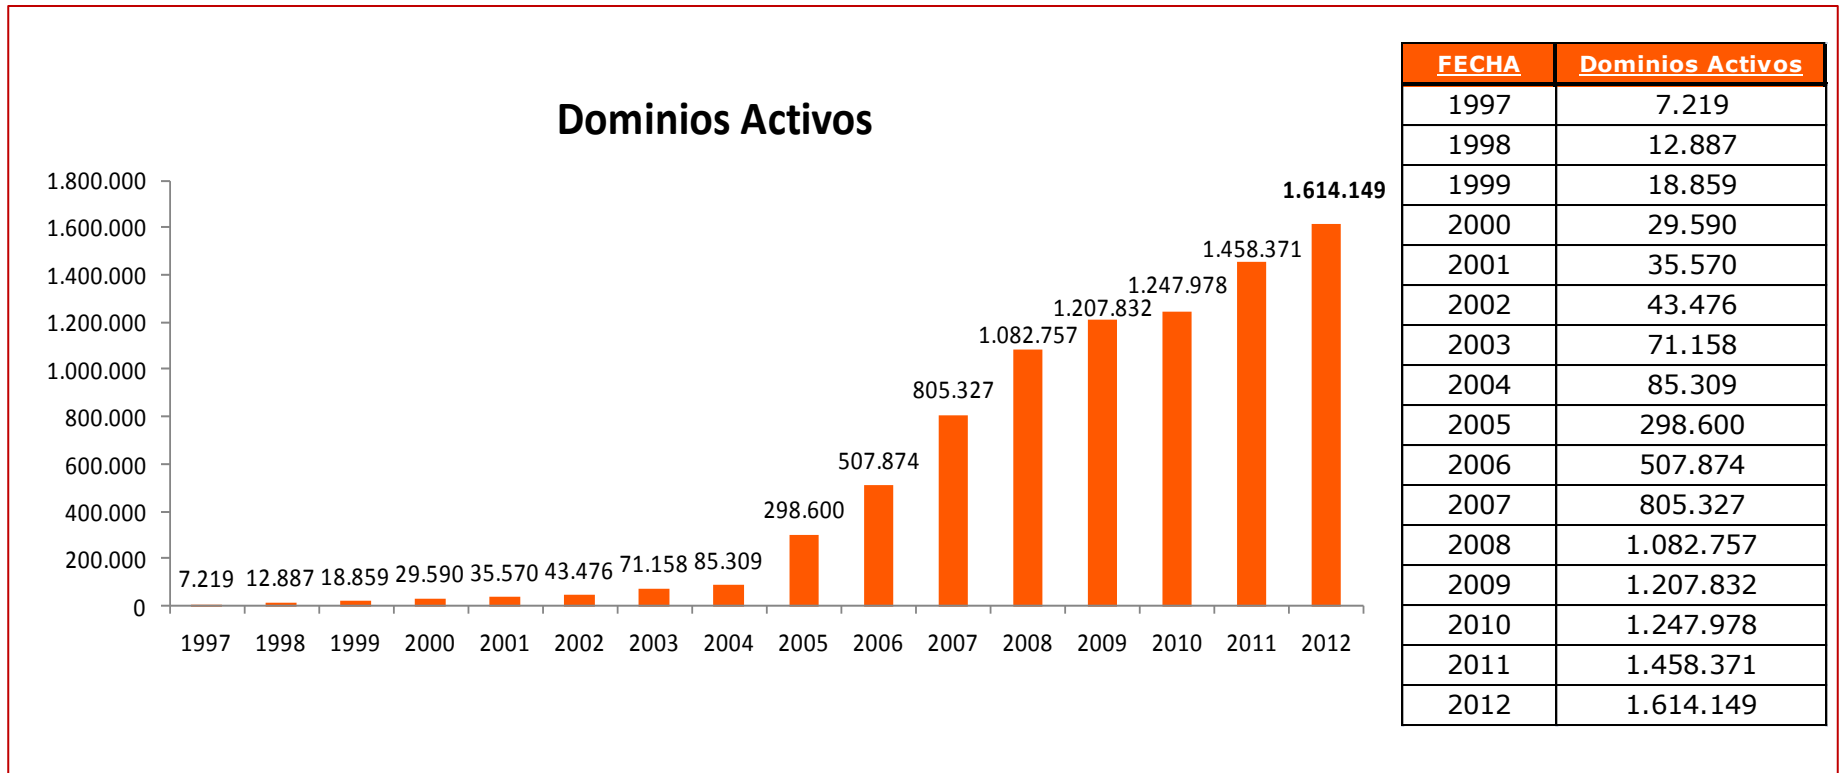

Estadísticas del dominio “.es”

Diciembre de 2012

Enero 2013

1-	Distribución de dominios en España.....	3
2-	Dominios “.es”	
2.1-	Composición del “.es”.....	4
2.2-	Evolución:	
2.2.1-	Histórica de los dominios.....	5
2.2.2-	Anual (12 meses).....	6
2.3-	Altas y bajas de dominios.....	7
2.4-	Distribución geográfica.....	8

1- Distribución de los dominios en España

Dominio	Número
.es	1.614.149
.com	1.311.772
.net	179.781
.org	119.181
.info	51.283
.biz	16.047
Otros	2.315
Total	3.294.528

Fuente: Red.es y WebHosting

2.1- Composición del .es

■ es ■ com.es ■ org.es ■ nom.es ■ gob.es ■ edu.es

Composición del dominio .es	
TLD	Nº de dominios
es	1.507.503
com.es	83.189
org.es	15.225
nom.es	7.233
gob.es	545
edu.es	435
Total	1.614.130 *

*La diferencia del número de total de ".es" respecto al resto del informe es causada por la fecha de obtención de los datos

Fuente: Red.es

2.2.1- Evolución histórica de dominios activos

Fuente: Red.es

2.2.2- Evolución anual de dominios activos

DOMINIOS ACTIVOS

FECHA	DOMINIOS ACTIVOS
ene-12	1.477.070
feb-12	1.494.858
mar-12	1.515.186
abr-12	1.531.784
may-12	1.548.884
jun-12	1.563.449
jul-12	1.574.845
ago-12	1.582.309
sep-12	1.596.547
oct-12	1.607.734
nov-12	1.612.733
dic-12	1.614.149