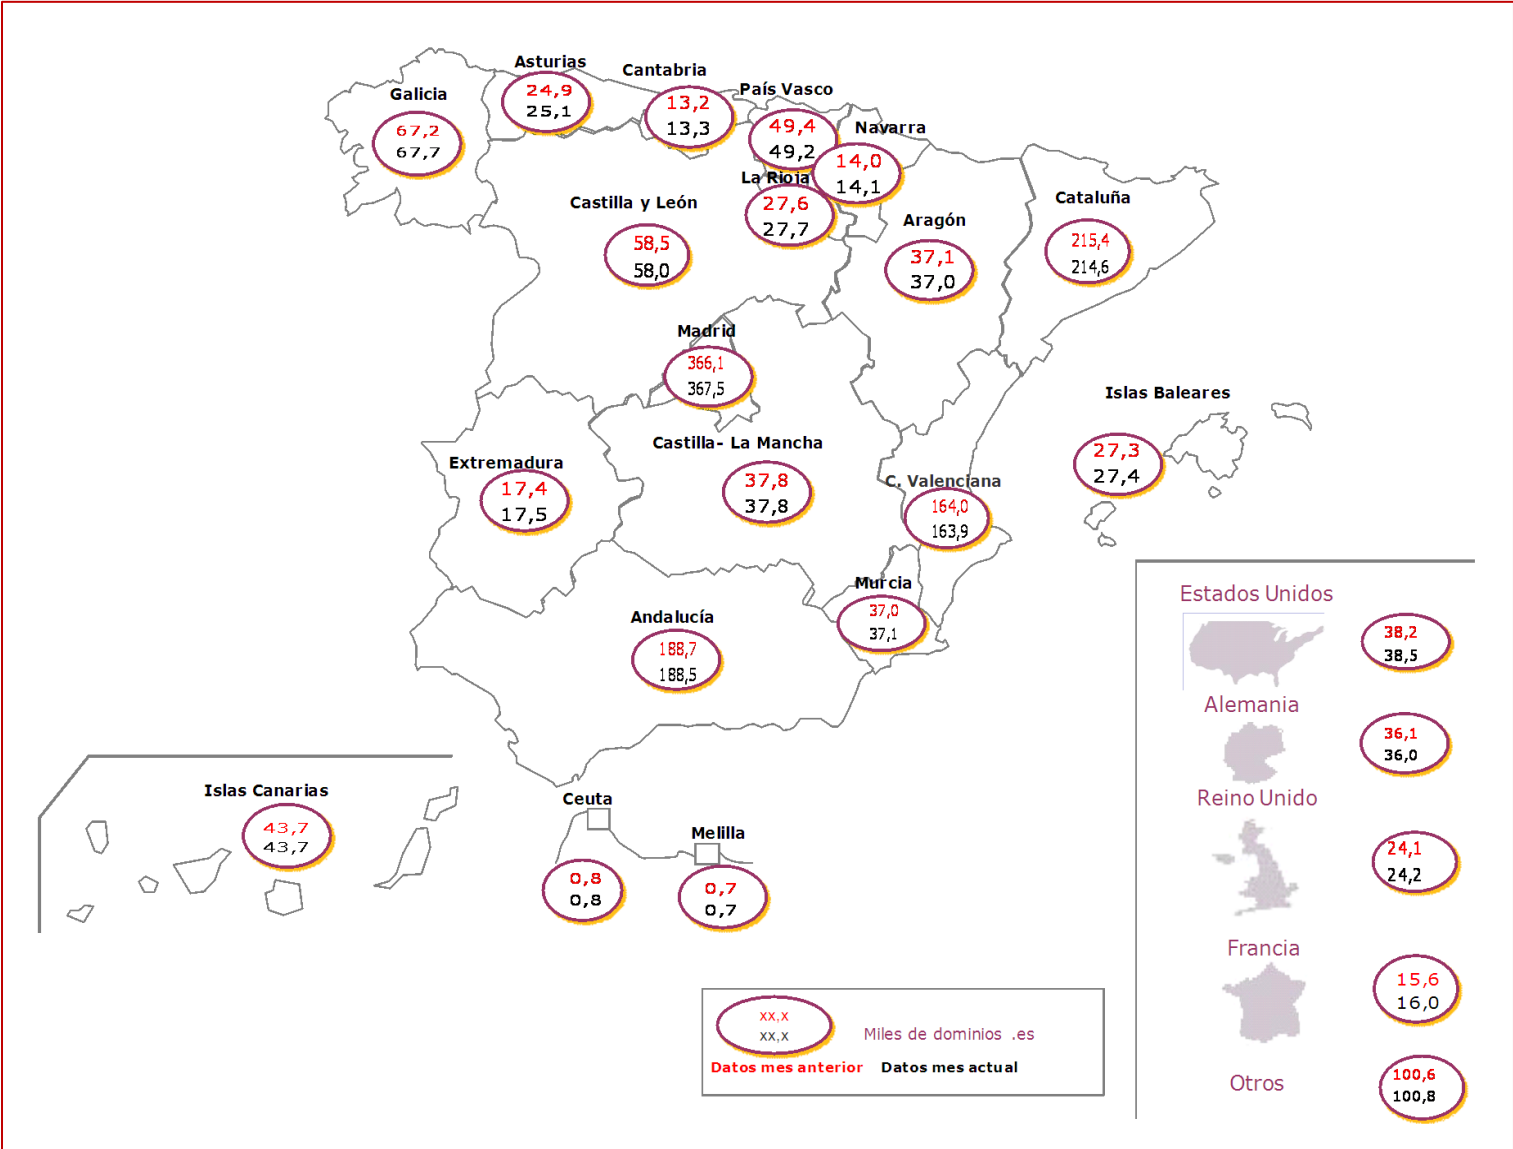

Fuente: Red.es

2.2.1- Evolución histórica de dominios activos

Fuente: Red.es

2.2.2- Evolución anual de dominios activos

DOMINIOS ACTIVOS

FECHA	DOMINIOS ACTIVOS
ene-12	1.477.070
feb-12	1.494.858
mar-12	1.515.186
abr-12	1.531.784
may-12	1.548.884
jun-12	1.563.449
jul-12	1.574.845
ago-12	1.582.309
sep-12	1.596.547
oct-12	1.607.734
nov-12	1.612.733
dic-12	1.614.149

Fuente: Red.es

2.3-Altas y bajas de dominios

FECHA	ALTAS DOMINIOS	TOTAL BAJAS DOMINIOS	BAJAS DOMINIOS	NO RENOVADOS
Ene -12	40.527	19.539	775	18.764
Feb-12	40.669	22.896	525	22.371
Mar-12	42.364	21.989	345	21.644
Abril- 12	36.491	19.844	369	19.475
May-12	38.657	21.560	834	20.726
Jun-12	34.125	19.541	750	18.791
Jul-12	31.595	20.204	729	19.475
Ago-12	25.910	18.428	431	17.997
Sep-12	36.271	22.033	356	21.677
Oct-12	38.508	27.288	309	26.979
Nov -12	40.834	35.861	363	35.498
Dic-12	33.177	31.942	353	31.589

Total bajas = bajas + No renovados

Fuente: Red.es

2.4- Distribución geográfica

Fuente: Red.es

www.red.es

Edificio Bronce,
Plaza Manuel Gómez Moreno s/n
28020 Madrid. España
Tel.: 91 212 76 20 / 25, Fax: 91 212 76 35