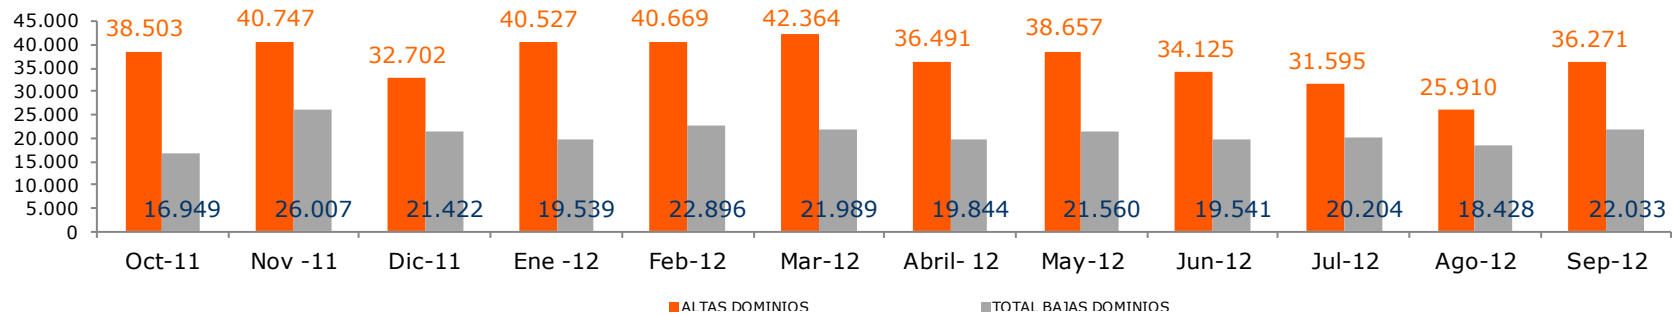

Fuente: Red.es

2.2.1- Evolución histórica de dominios activos

Dominios Activos

FECHA	Dominios Activos
1997	7.219
1998	12.887
1999	18.859
2000	29.590
2001	35.570
2002	43.476
2003	71.158
2004	85.309
2005	298.600
2006	507.874
2007	805.327
2008	1.082.757
2009	1.207.832
2010	1.247.978
2011	1.458.371
sep-12	1.596.547

Fuente: Red.es

2.2.2- Evolución anual de dominios activos

FECHA	DOMINIOS ACTIVOS
oct-11	1.432.130
nov-11	1.447.150
dic-11	1.458.371
ene-12	1.477.070
feb-12	1.494.858
mar-12	1.515.186
abr-12	1.531.784
may-12	1.548.884
jun-12	1.563.449
jul-12	1.574.845
ago-12	1.582.309
sep-12	1.596.547

Fuente: Red.es

2.3-Altas y bajas de dominios

FECHA	ALTAS DOMINIOS	TOTAL BAJAS DOMINIOS	BAJAS DOMINIOS	NO RENOVADOS
Oct-11	38.503	16.949	357	16.592
Nov -11	40.747	26.007	294	25.713
Dic-11	32.702	21.422	578	20.844
Ene -12	40.527	19.539	775	18.764
Feb-12	40.669	22.896	525	22.371
Mar-12	42.364	21.989	345	21.644
Abril- 12	36.491	19.844	369	19.475
May-12	38.657	21.560	834	20.726
Jun-12	34.125	19.541	750	18.791
Jul-12	31.595	20.204	729	19.475
Ago-12	25.910	18.428	431	17.997
Sep-12	36.271	22.033	356	21.677