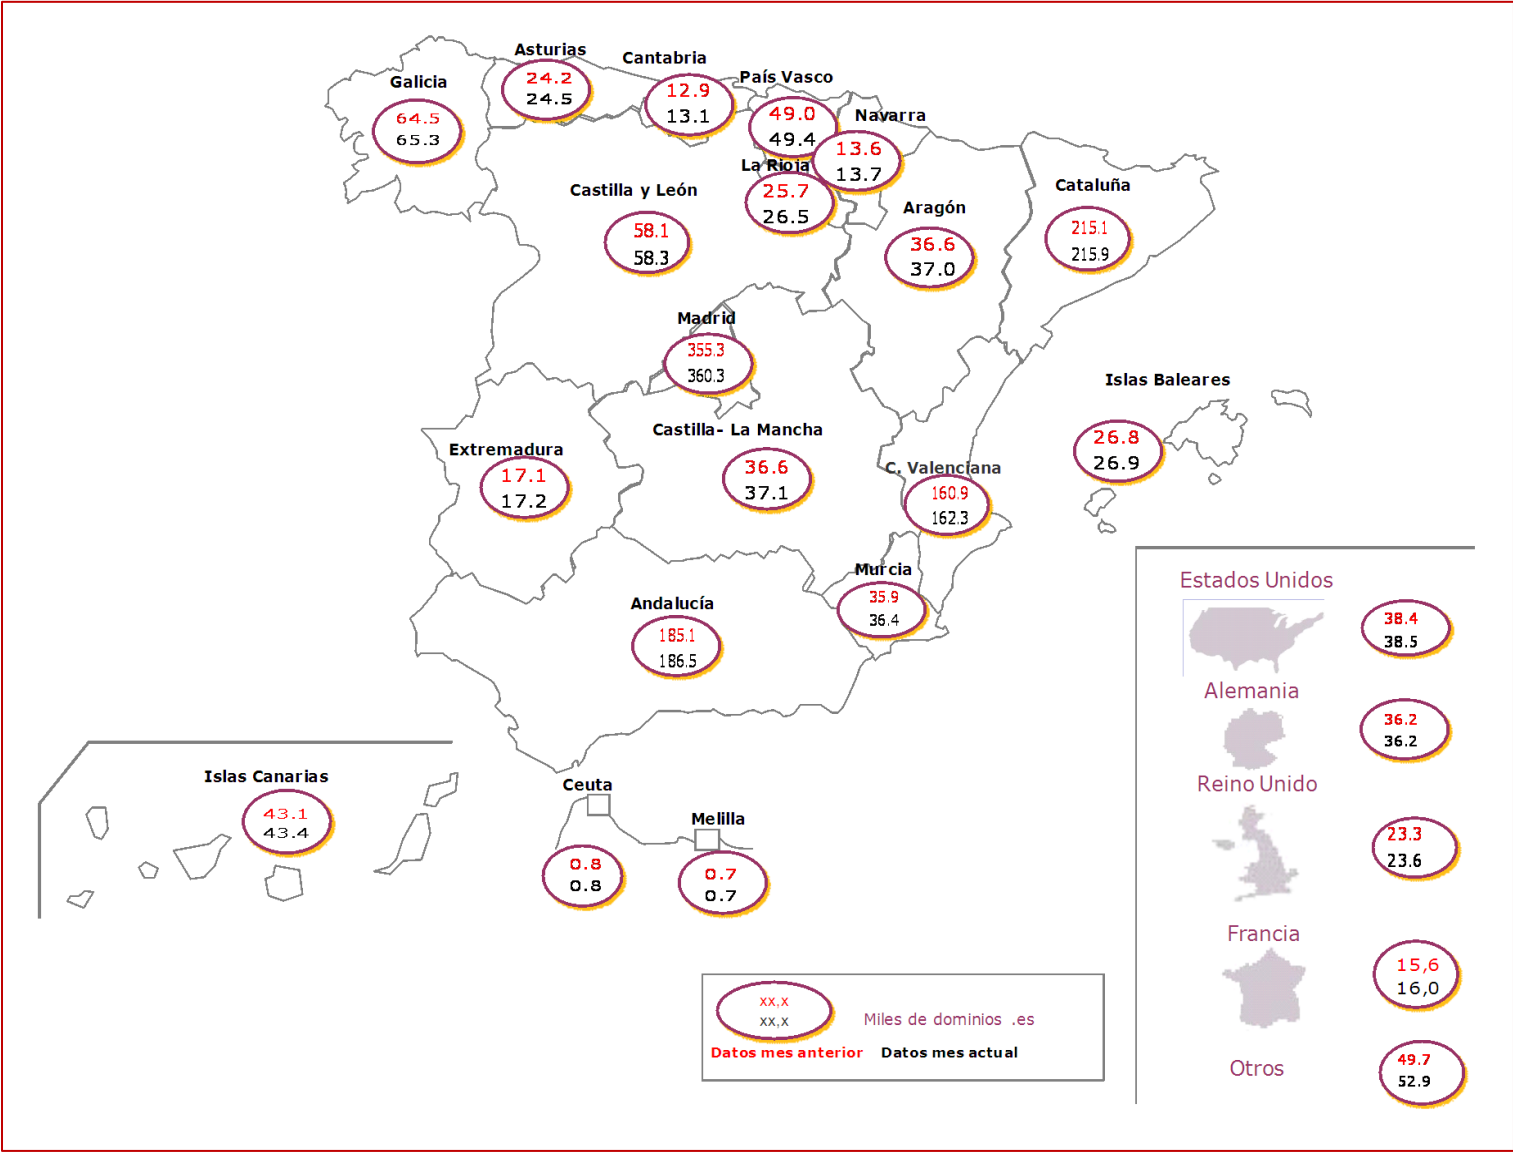

Fuente: Red.es

2.2.1- Evolución histórica de dominios activos

Dominios Activos

FECHA	Dominios Activos
1997	7.219
1998	12.887
1999	18.859
2000	29.590
2001	35.570
2002	43.476
2003	71.158
2004	85.309
2005	298.600
2006	507.874
2007	805.327
2008	1.082.757
2009	1.207.832
2010	1.247.978
2011	1.458.371
sep-12	1.596.547

Fuente: Red.es

2.2.2- Evolución anual de dominios activos

FECHA	DOMINIOS ACTIVOS
oct-11	1.432.130
nov-11	1.447.150
dic-11	1.458.371
ene-12	1.477.070
feb-12	1.494.858
mar-12	1.515.186
abr-12	1.531.784
may-12	1.548.884
jun-12	1.563.449
jul-12	1.574.845
ago-12	1.582.309
sep-12	1.596.547

Fuente: Red.es

2.3-Altas y bajas de dominios

FECHA	ALTAS DOMINIOS	TOTAL BAJAS DOMINIOS	BAJAS DOMINIOS	NO RENOVADOS
Oct-11	38.503	16.949	357	16.592
Nov -11	40.747	26.007	294	25.713
Dic-11	32.702	21.422	578	20.844
Ene -12	40.527	19.539	775	18.764
Feb-12	40.669	22.896	525	22.371
Mar-12	42.364	21.989	345	21.644
Abril- 12	36.491	19.844	369	19.475
May-12	38.657	21.560	834	20.726
Jun-12	34.125	19.541	750	18.791
Jul-12	31.595	20.204	729	19.475
Ago-12	25.910	18.428	431	17.997
Sep-12	36.271	22.033	356	21.677

Total bajas = bajas + No renovados

Fuente: Red.es

2.4- Distribución geográfica

Fuente: Red.es

www.red.es

Edificio Bronce,
Plaza Manuel Gómez Moreno s/n
28020 Madrid. España
Tel.: 91 212 76 20 / 25, Fax: 91 212 76 35