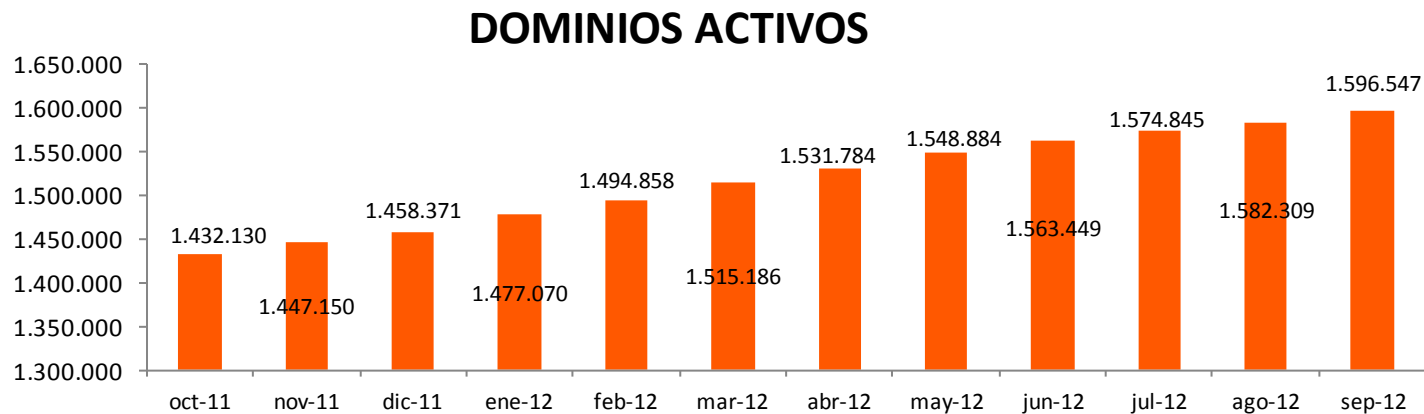

Fuente: Red.es

2.2.1- Evolución histórica de dominios activos

Dominios Activos

FECHA	Dominios Activos
1997	7.219
1998	12.887
1999	18.859
2000	29.590
2001	35.570
2002	43.476
2003	71.158
2004	85.309
2005	298.600
2006	507.874
2007	805.327
2008	1.082.757
2009	1.207.832
2010	1.247.978
2011	1.458.371
sep-12	1.596.547

Fuente: Red.es

2.2.2- Evolución anual de dominios activos

FECHA	DOMINIOS ACTIVOS
oct-11	1.432.130
nov-11	1.447.150
dic-11	1.458.371
ene-12	1.477.070
feb-12	1.494.858
mar-12	1.515.186
abr-12	1.531.784
may-12	1.548.884
jun-12	1.563.449
jul-12	1.574.845
ago-12	1.582.309
sep-12	1.596.547