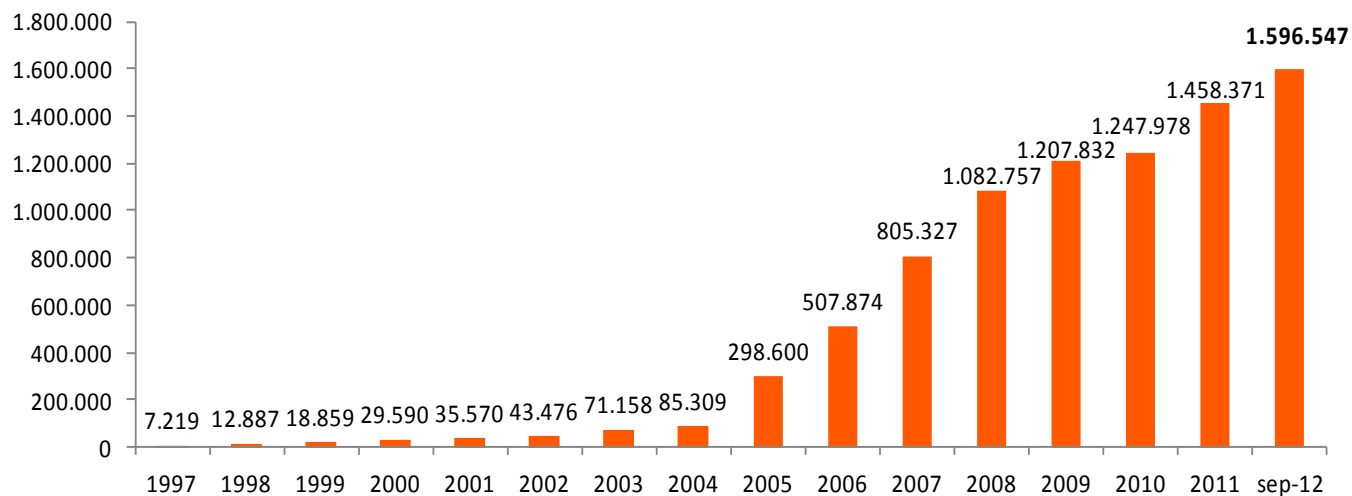

Fuente: Red.es

2.2.1- Evolución histórica de dominios activos

Dominios Activos

FECHA	Dominios Activos
1997	7.219
1998	12.887
1999	18.859
2000	29.590
2001	35.570
2002	43.476
2003	71.158
2004	85.309
2005	298.600
2006	507.874
2007	805.327
2008	1.082.757
2009	1.207.832
2010	1.247.978
2011	1.458.371
sep-12	1.596.547

Fuente: Red.es

2.2.2- Evolución anual de dominios activos

FECHA	DOMINIOS ACTIVOS
oct-11	1.432.130
nov-11	1.447.150
dic-11	1.458.371
ene-12	1.477.070
feb-12	1.494.858
mar-12	1.515.186
abr-12	1.531.784
may-12	1.548.884
jun-12	1.563.449
jul-12	1.574.845
ago-12	1.582.309
sep-12	1.596.547