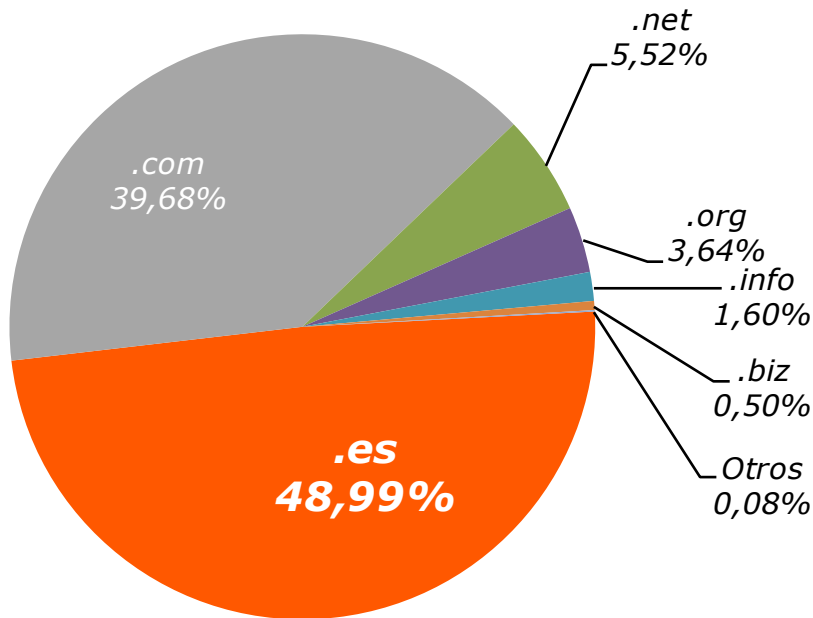

Estadísticas del dominio “.es”

Septiembre de 2012

Octubre 2012

1-	Distribución de dominios en España.....	3
2-	Dominios “.es”	
2.1-	Composición del “.es”.....	4
2.2-	Evolución:	
2.2.1-	Histórica de los dominios.....	5
2.2.2-	Anual (12 meses).....	6
2.3-	Altas y bajas de dominios.....	7
2.4-	Distribución geográfica.....	8

1- Distribución de los dominios en España

Domino	Número
.es	1.596.547
.com	1.293.082
.net	179.839
.org	118.653
.info	52.021
.biz	16.329
Otros	2.592
Total	3.259.063

Fuente: Red.es y WebHosting

2.1- Composición del .es

Fuente: Red.es

2.2.1- Evolución histórica de dominios activos

Dominios Activos

FECHA	Dominios Activos
1997	7.219
1998	12.887
1999	18.859
2000	29.590
2001	35.570
2002	43.476
2003	71.158
2004	85.309
2005	298.600
2006	507.874
2007	805.327
2008	1.082.757
2009	1.207.832
2010	1.247.978
2011	1.458.371
sep-12	1.596.547