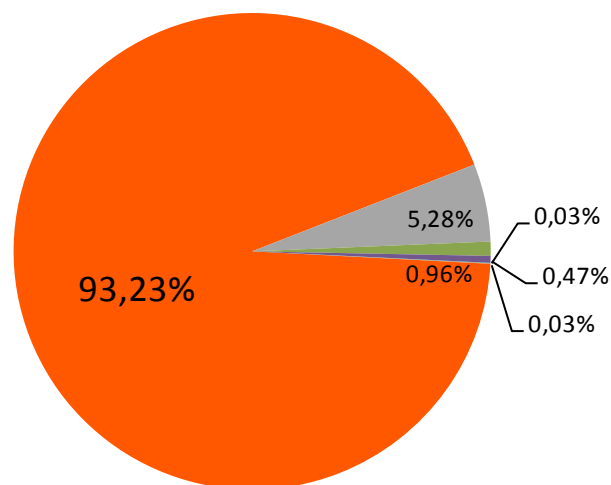

Estadísticas del dominio “.es”

Septiembre de 2012

Octubre 2012

1-	Distribución de dominios en España.....	3
2-	Dominios “.es”	
2.1-	Composición del “.es”.....	4
2.2-	Evolución:	
2.2.1-	Histórica de los dominios.....	5
2.2.2-	Anual (12 meses).....	6
2.3-	Altas y bajas de dominios.....	7
2.4-	Distribución geográfica.....	8

1- Distribución de los dominios en España

Domino	Número
.es	1.596.547
.com	1.293.082
.net	179.839
.org	118.653
.info	52.021
.biz	16.329
Otros	2.592
Total	3.259.063

Fuente: Red.es y WebHosting

2.1- Composición del .es