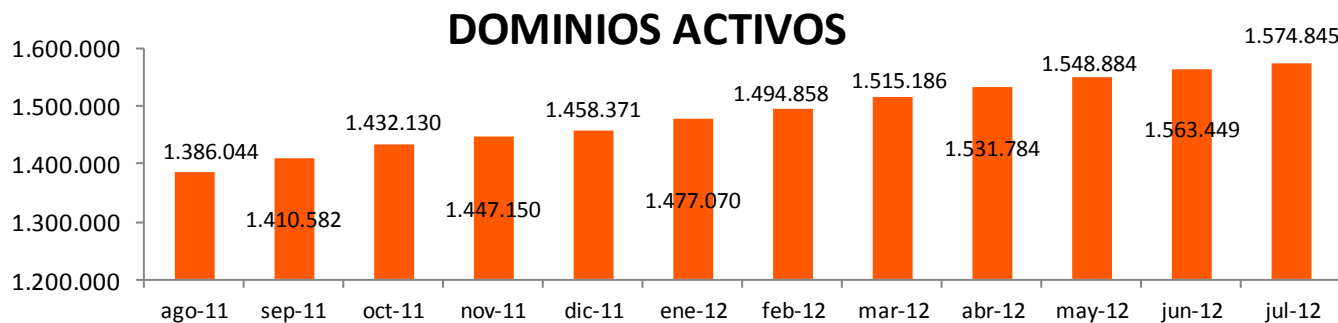

2.2.2- Evolución anual de dominios activos

FECHA	DOMINIOS ACTIVOS
ago-11	1.386.044
sep-11	1.410.582
oct-11	1.432.130
nov-11	1.447.150
dic-11	1.458.371
ene-12	1.477.070
feb-12	1.494.858
mar-12	1.515.186
abr-12	1.531.784
may-12	1.548.884
jun-12	1.563.449
jul-12	1.574.845

Fuente: Red.es