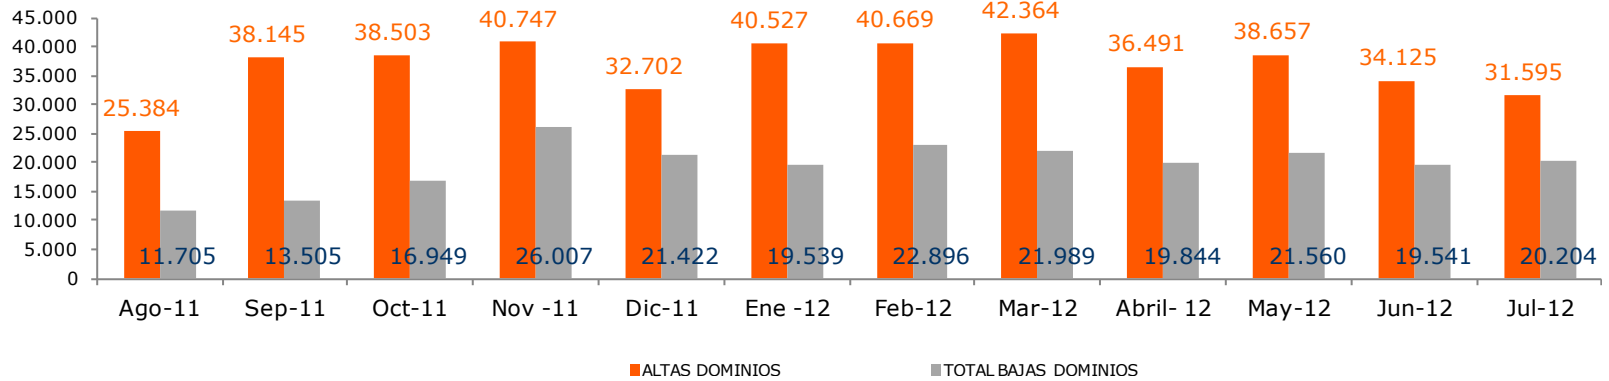

2.3-Altas y bajas de dominios

FECHA	ALTAS DOMINIOS	TOTAL BAJAS DOMINIOS	BAJAS DOMINIOS	NO RENOVADOS
Ago-11	25.384	11.705	211	11.494
Sep-11	38.145	13.505	333	13.172
Oct-11	38.503	16.949	357	16.592
Nov -11	40.747	26.007	294	25.713
Dic-11	32.702	21.422	578	20.844
Ene -12	40.527	19.539	775	18.764
Feb-12	40.669	22.896	525	22.371
Mar-12	42.364	21.989	345	21.644
Abril- 12	36.491	19.844	369	19.475
May-12	38.657	21.560	834	20.726
Jun-12	34.125	19.541	750	18.791
Jul-12	31.595	20.204	729	19.475
		Total bajas = bajas + No renovados		

Fuente: Red.es