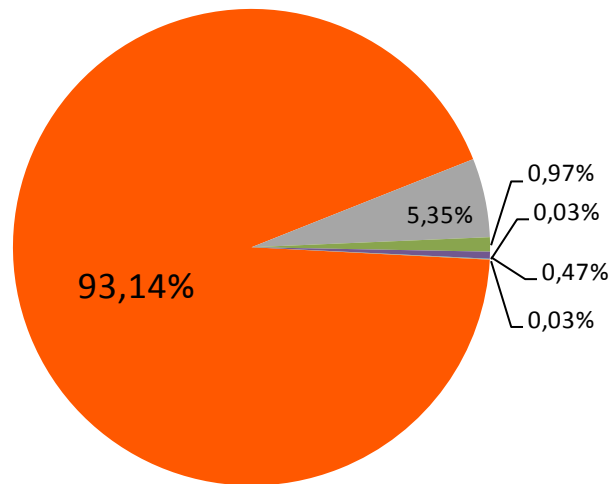

2.1- Composición del .es

■ es   ■ com.es   ■ org.es   ■ nom.es   ■ gob.es   ■ edu.es

Composición del dominio .es	
TLD	Nº de dominios
es	1.461.182
com.es	83.975
org.es	15.221
nom.es	7.421
gob.es	542
edu.es	431
Total	1.568.772*

*La diferencia del número de total de “.es” respecto al resto del informe es causada por la fecha de obtención de los datos

Fuente: Red.es