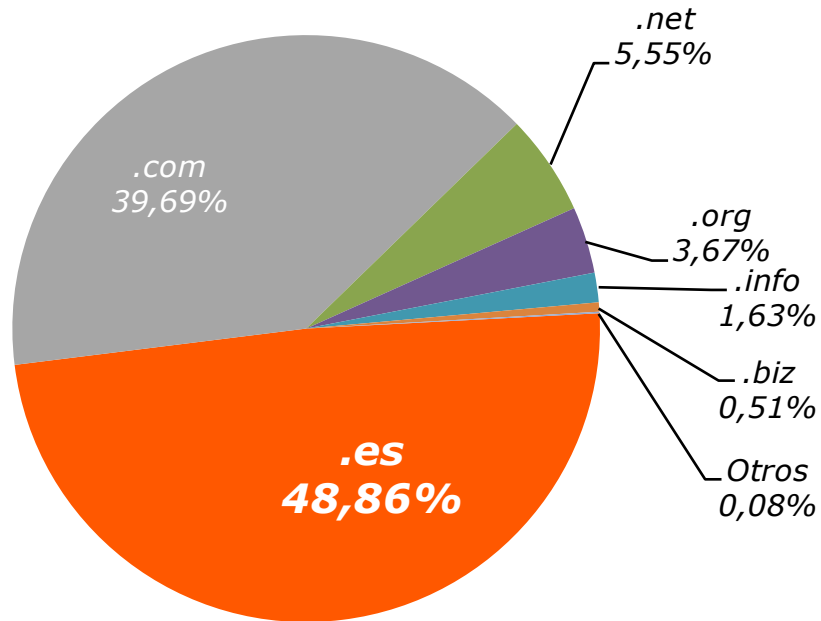

# Estadísticas del dominio “.es”

Julio de 2012

Agosto 2012

<b>1-</b>	Distribución de dominios en España.....	3
<b>2-</b>	Dominios “.es”	
<b>2.1-</b>	Composición del “.es”.....	4
<b>2.2-</b>	Evolución:	
<b>2.2.1-</b>	Histórica de los dominios.....	5
<b>2.2.2-</b>	Anual (12 meses).....	6
<b>2.3-</b>	Altas y bajas de dominios.....	7
<b>2.4-</b>	Distribución geográfica.....	8

# 1- Distribución de los dominios en España

Domínio	Número
.es	1.574.845
.com	1.279.377
.net	179.012
.org	118.377
.info	52.450
.biz	16.532
Otros	2.690

Total 3.223.283

Fuente: Red.es y WebHosting