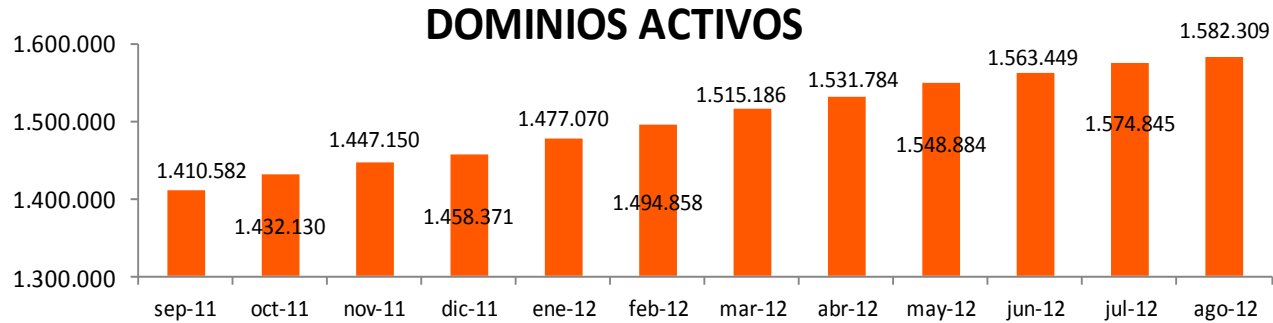

Fuente: Red.es

2.2.1- Evolución histórica de dominios activos

Dominios Activos

FECHA	Dominios Activos
1997	7.219
1998	12.887
1999	18.859
2000	29.590
2001	35.570
2002	43.476
2003	71.158
2004	85.309
2005	298.600
2006	507.874
2007	805.327
2008	1.082.757
2009	1.207.832
2010	1.247.978
2011	1.458.371
ago-12	1.582.309

Fuente: Red.es

2.2.2- Evolución anual de dominios activos

FECHA	DOMINIOS ACTIVOS
sep-11	1.410.582
oct-11	1.432.130
nov-11	1.447.150
dic-11	1.458.371
ene-12	1.477.070
feb-12	1.494.858
mar-12	1.515.186
abr-12	1.531.784
may-12	1.548.884
jun-12	1.563.449
jul-12	1.574.845
ago-12	1.582.309