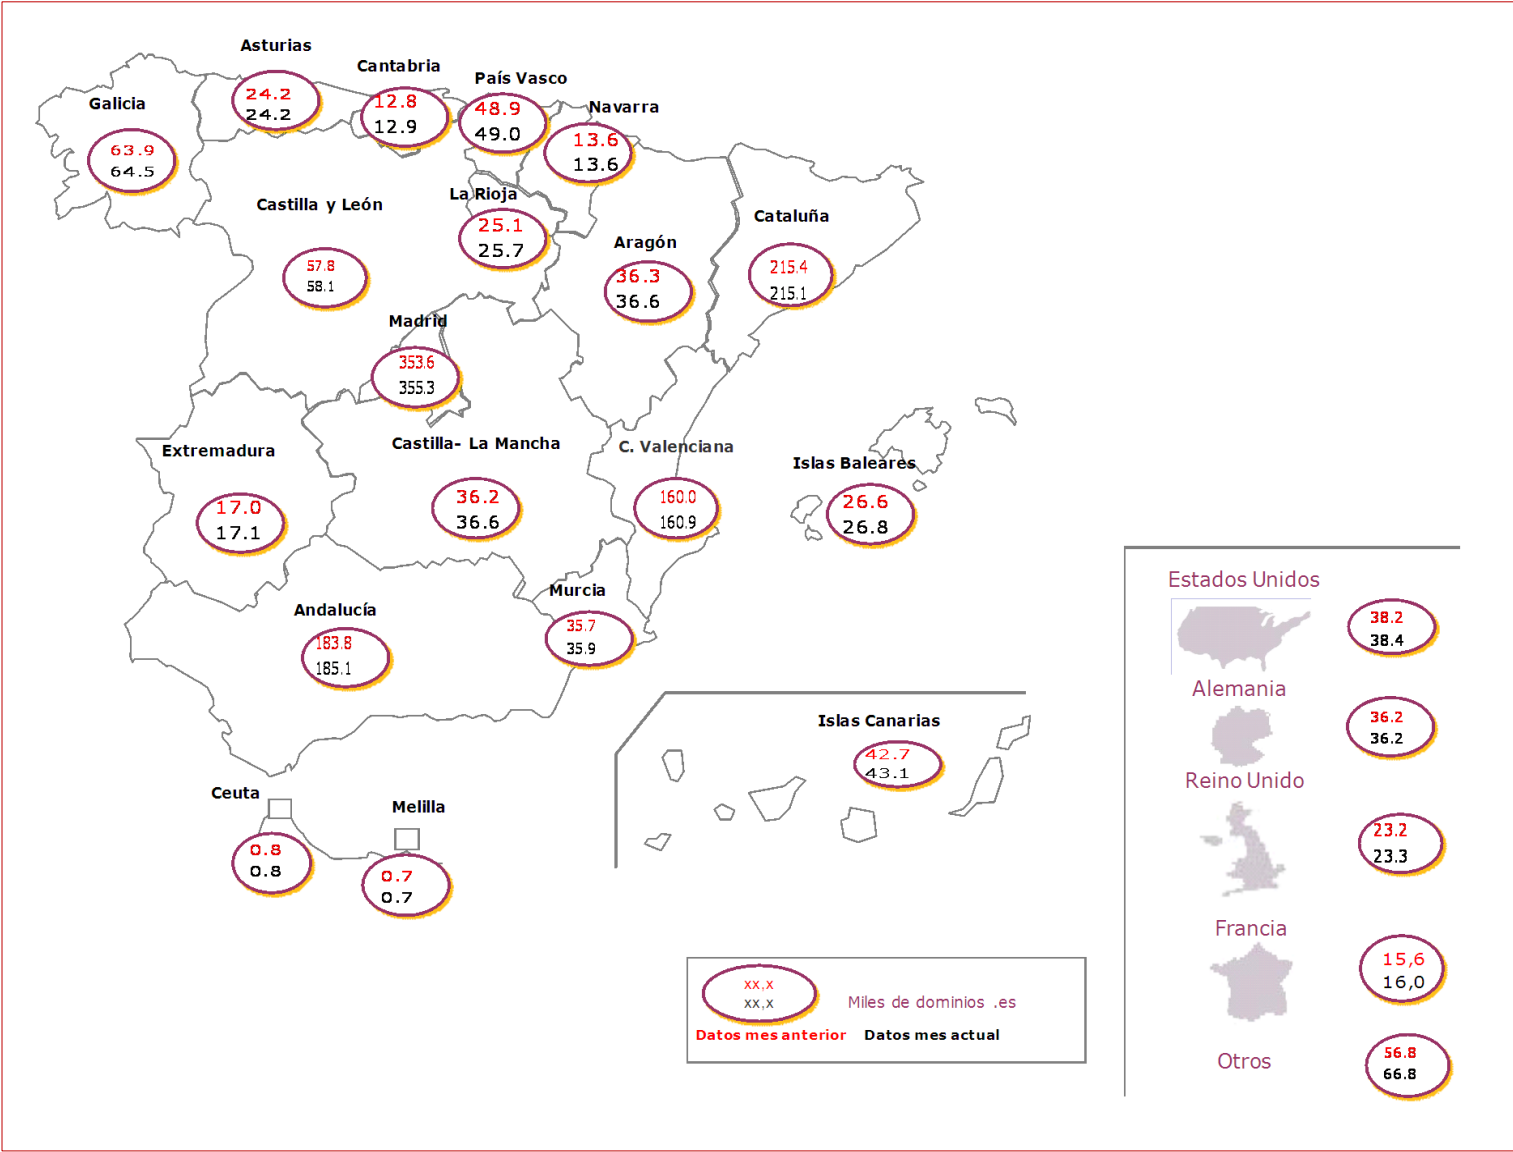

2.4- Distribución geográfica

Fuente: Red.es