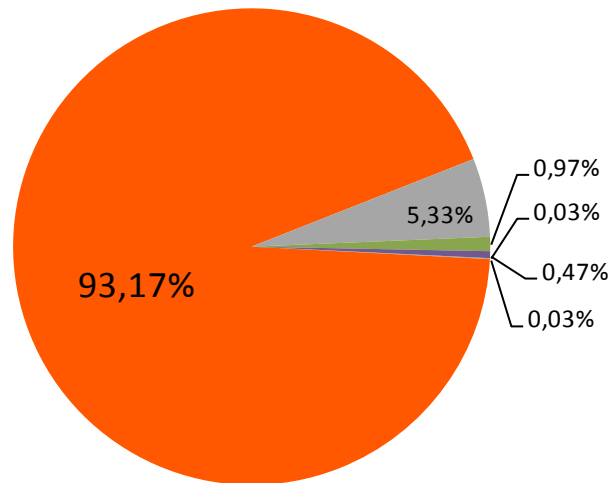

1- Distribución de los dominios en España

Domínio	Número
.es	1.582.309
.com	1.282.521
.net	179.130
.org	118.349
.info	52.130
.biz	16.455
Otros	2.614

Total 3.233.508

Fuente: Red.es y WebHosting

2.1- Composición del .es

Fuente: Red.es

2.2.1- Evolución histórica de dominios activos

Dominios Activos

FECHA	Dominios Activos
1997	7.219
1998	12.887
1999	18.859
2000	29.590
2001	35.570
2002	43.476
2003	71.158
2004	85.309
2005	298.600
2006	507.874
2007	805.327
2008	1.082.757
2009	1.207.832
2010	1.247.978
2011	1.458.371
ago-12	1.582.309