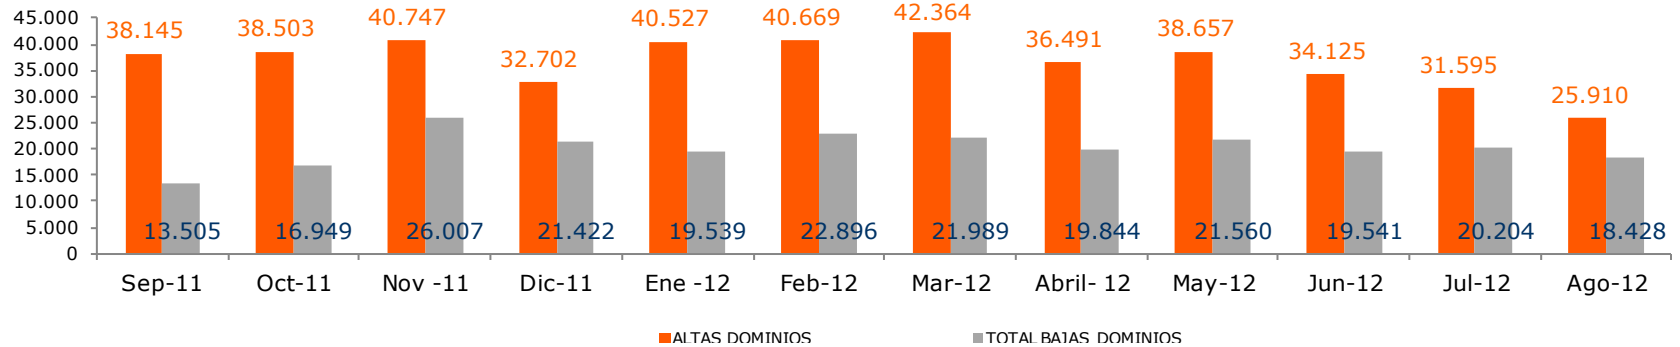

Fuente: Red.es

2.2.1- Evolución histórica de dominios activos

Dominios Activos

FECHA	Dominios Activos
1997	7.219
1998	12.887
1999	18.859
2000	29.590
2001	35.570
2002	43.476
2003	71.158
2004	85.309
2005	298.600
2006	507.874
2007	805.327
2008	1.082.757
2009	1.207.832
2010	1.247.978
2011	1.458.371
ago-12	1.582.309

Fuente: Red.es

2.2.2- Evolución anual de dominios activos

FECHA	DOMINIOS ACTIVOS
sep-11	1.410.582
oct-11	1.432.130
nov-11	1.447.150
dic-11	1.458.371
ene-12	1.477.070
feb-12	1.494.858
mar-12	1.515.186
abr-12	1.531.784
may-12	1.548.884
jun-12	1.563.449
jul-12	1.574.845
ago-12	1.582.309

Fuente: Red.es

2.3-Altas y bajas de dominios

FECHA	ALTAS DOMINIOS	TOTAL BAJAS DOMINIOS	BAJAS DOMINIOS	NO RENOVADOS
Sep-11	38.145	13.505	333	13.172
Oct-11	38.503	16.949	357	16.592
Nov -11	40.747	26.007	294	25.713
Dic-11	32.702	21.422	578	20.844
Ene -12	40.527	19.539	775	18.764
Feb-12	40.669	22.896	525	22.371
Mar-12	42.364	21.989	345	21.644
Abril- 12	36.491	19.844	369	19.475
May-12	38.657	21.560	834	20.726
Jun-12	34.125	19.541	750	18.791
Jul-12	31.595	20.204	729	19.475
Ago-12	25.910	18.428	431	17.997
		Total bajas = bajas + No renovados		