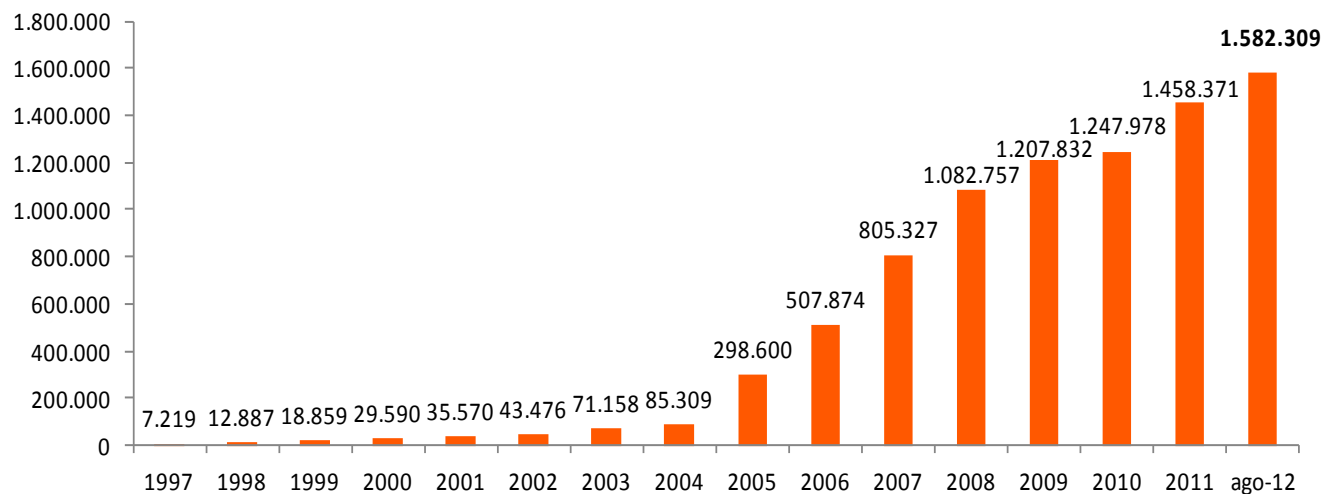

Fuente: Red.es

2.2.1- Evolución histórica de dominios activos

Dominios Activos

FECHA	Dominios Activos
1997	7.219
1998	12.887
1999	18.859
2000	29.590
2001	35.570
2002	43.476
2003	71.158
2004	85.309
2005	298.600
2006	507.874
2007	805.327
2008	1.082.757
2009	1.207.832
2010	1.247.978
2011	1.458.371
ago-12	1.582.309

Fuente: Red.es

2.2.2- Evolución anual de dominios activos

FECHA	DOMINIOS ACTIVOS
sep-11	1.410.582
oct-11	1.432.130
nov-11	1.447.150
dic-11	1.458.371
ene-12	1.477.070
feb-12	1.494.858
mar-12	1.515.186
abr-12	1.531.784
may-12	1.548.884
jun-12	1.563.449
jul-12	1.574.845
ago-12	1.582.309