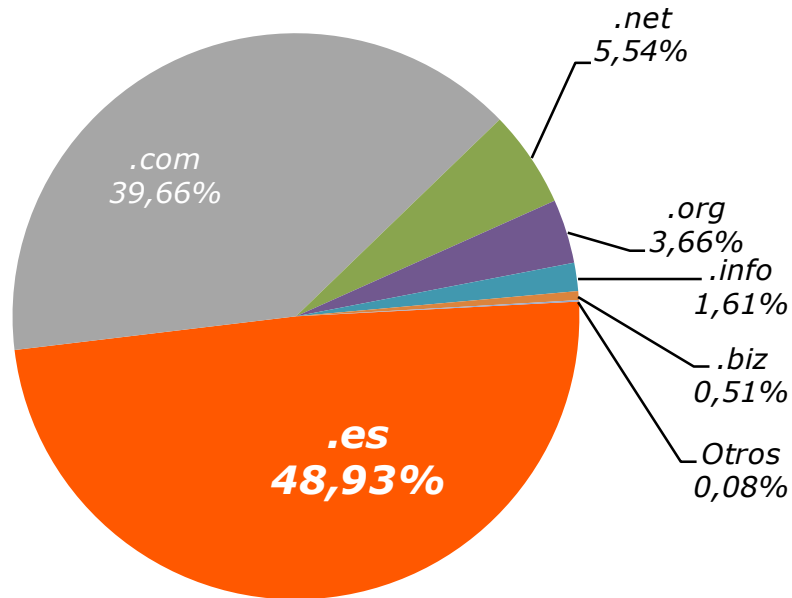

Estadísticas del dominio “.es”

Agosto de 2012

Septiembre 2012

1-	Distribución de dominios en España.....	3
2-	Dominios “.es”	
2.1-	Composición del “.es”.....	4
2.2-	Evolución:	
2.2.1-	Histórica de los dominios.....	5
2.2.2-	Anual (12 meses).....	6
2.3-	Altas y bajas de dominios.....	7
2.4-	Distribución geográfica.....	8

1- Distribución de los dominios en España

Domínio	Número
.es	1.582.309
.com	1.282.521
.net	179.130
.org	118.349
.info	52.130
.biz	16.455
Otros	2.614

Total 3.233.508

Fuente: Red.es y WebHosting

2.1- Composición del .es

Fuente: Red.es

2.2.1- Evolución histórica de dominios activos

Dominios Activos

FECHA	Dominios Activos
1997	7.219
1998	12.887
1999	18.859
2000	29.590
2001	35.570
2002	43.476
2003	71.158
2004	85.309
2005	298.600
2006	507.874
2007	805.327
2008	1.082.757
2009	1.207.832
2010	1.247.978
2011	1.458.371
ago-12	1.582.309