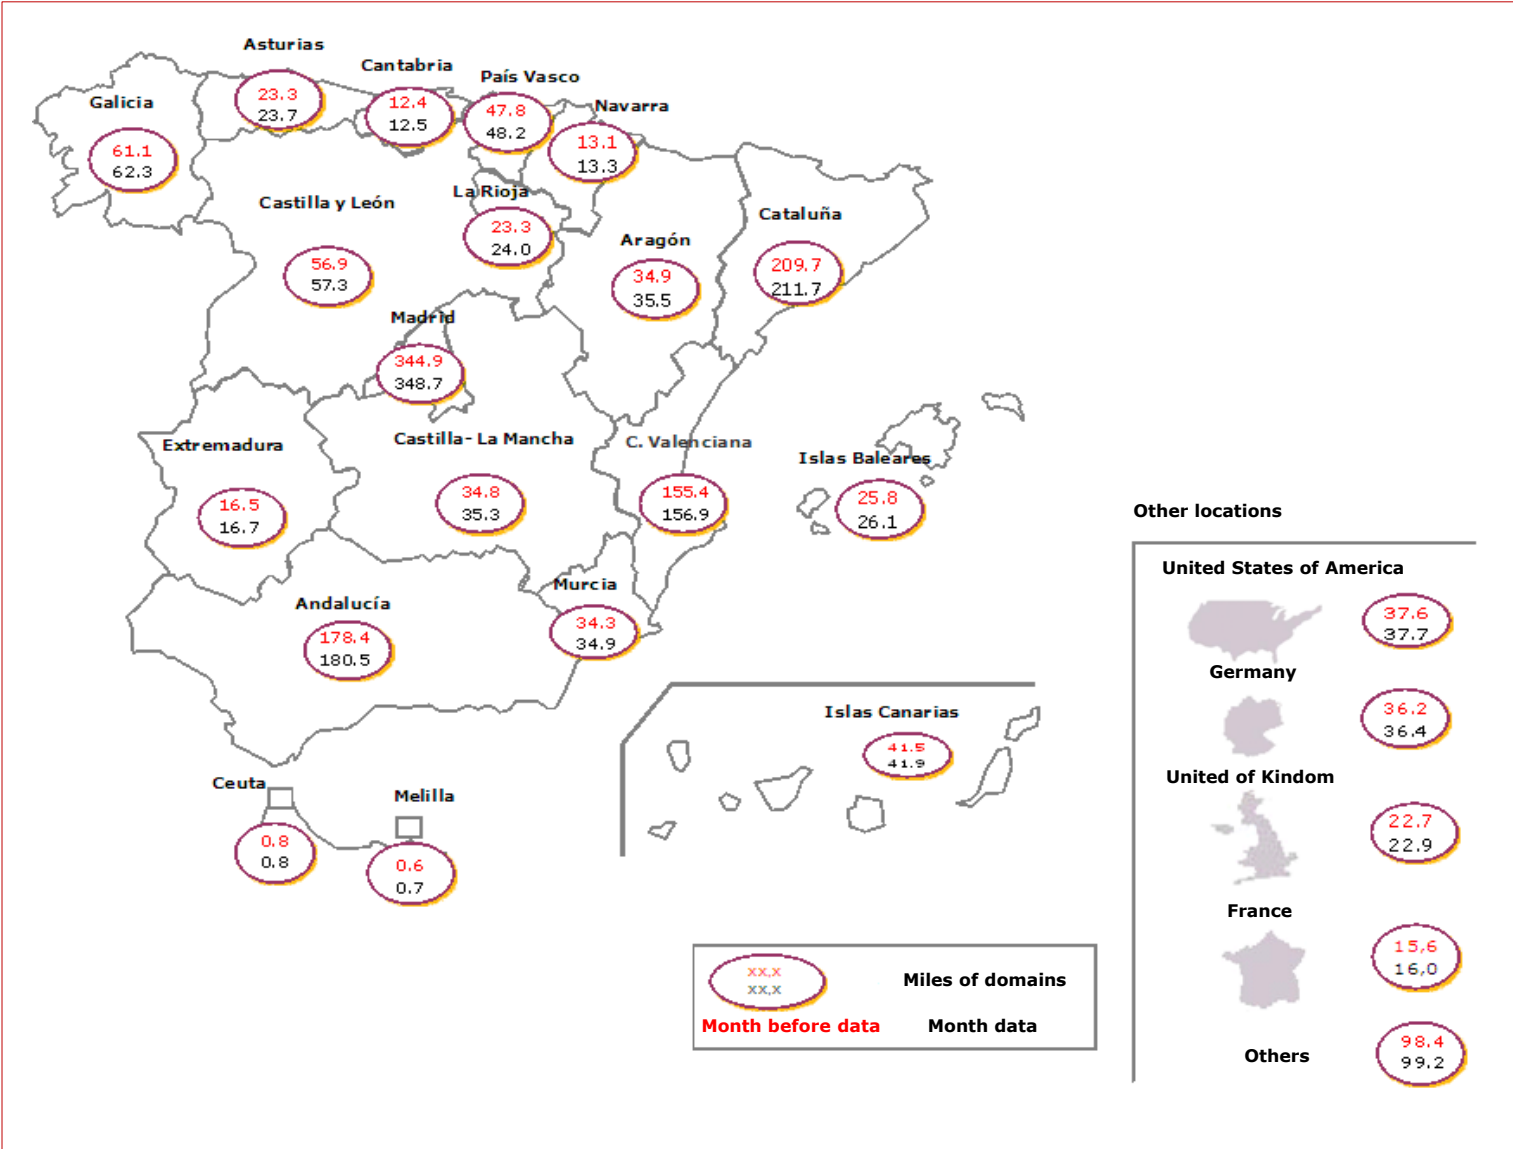

Total cancelations = cancelations + No renewal

Source: Red.es

2.4- Geographic distribution

Source: Red.es

www.red.es

Edificio Bronce,
Plaza Manuel Gómez Moreno s/n
28020 Madrid. España
Tel.: 91 212 76 20 / 25, Fax: 91 212 76 35