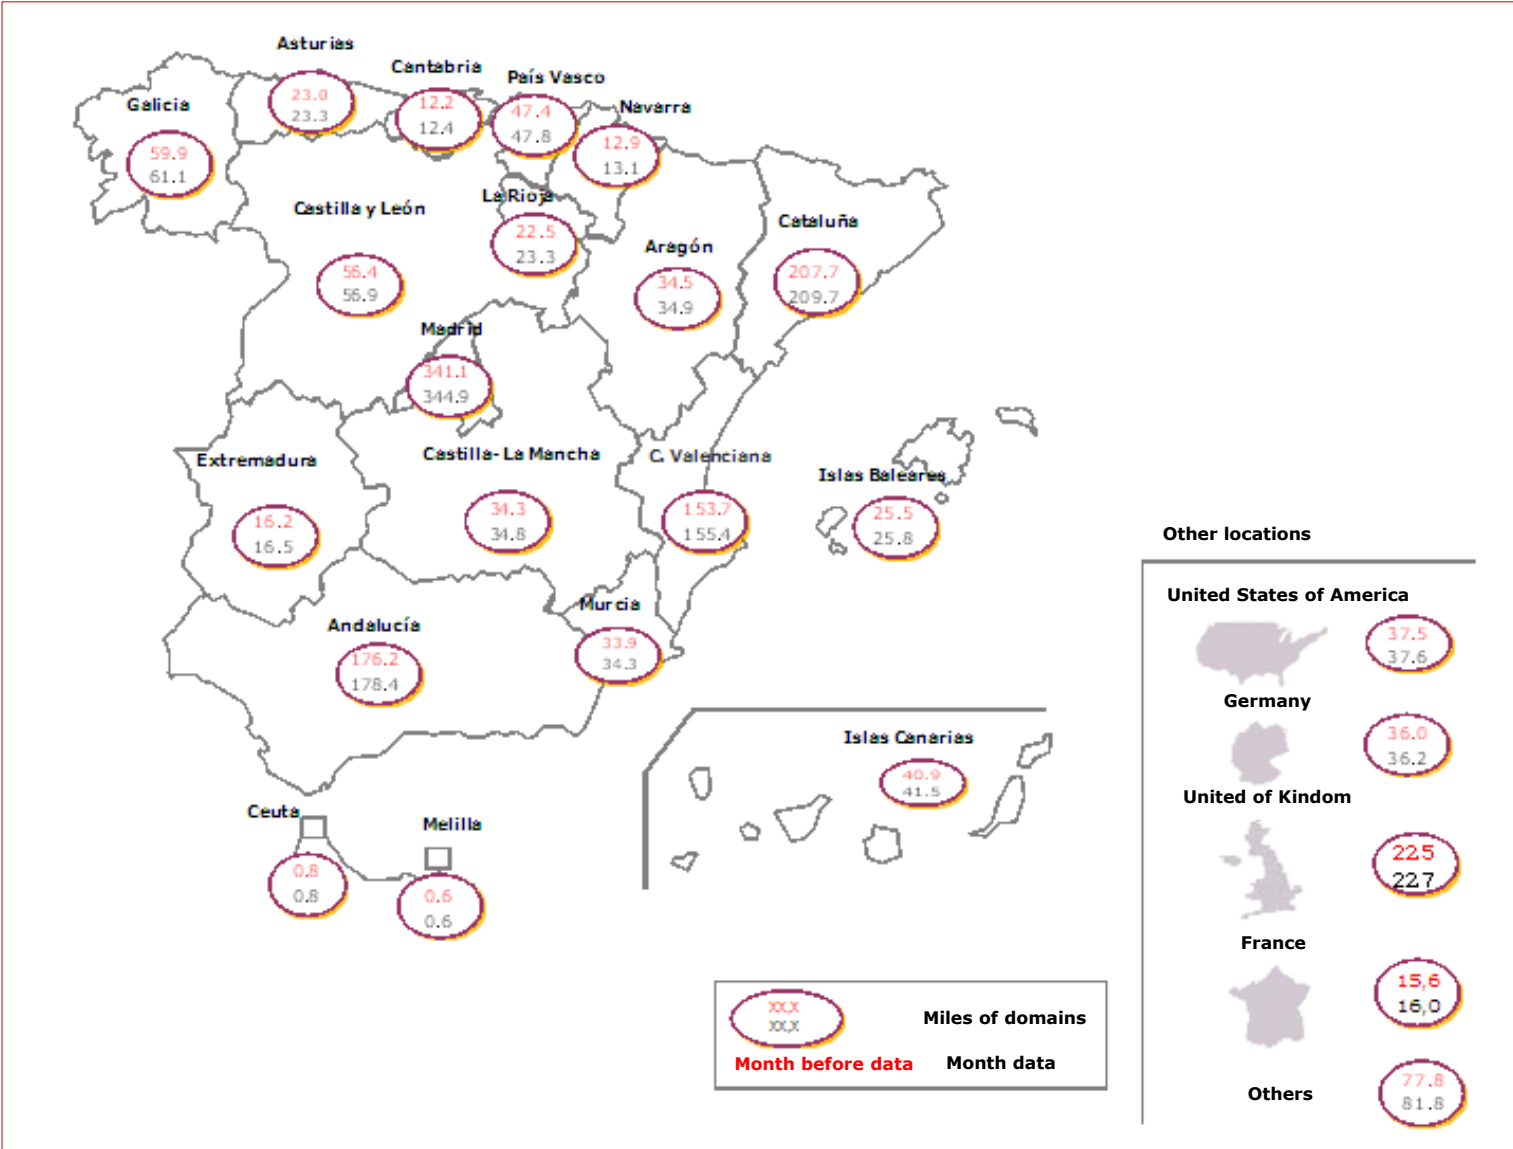

Total cancelations = cancelations + No renewal

Source: Red.es

2.4- Geographic distribution

Source: Red.es

www.red.es

Edificio Bronce,
Plaza Manuel Gómez Moreno s/n
28020 Madrid. España
Tel.: 91 212 76 20 / 25, Fax: 91 212 76 35