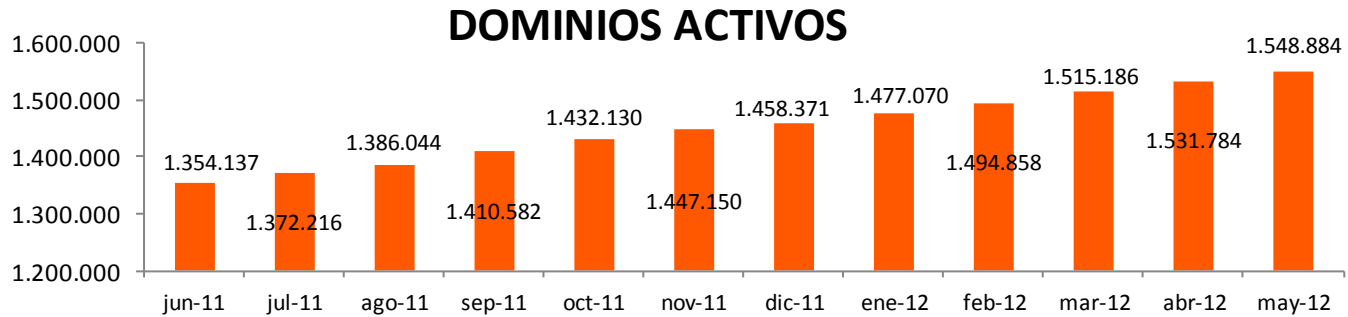

2.2.2- Evolución anual de dominios activos

FECHA	DOMINIOS ACTIVOS
jun-11	1.354.137
jul-11	1.372.216
ago-11	1.386.044
sep-11	1.410.582
oct-11	1.432.130
nov-11	1.447.150
dic-11	1.458.371
ene-12	1.477.070
feb-12	1.494.858
mar-12	1.515.186
abr-12	1.531.784
may-12	1.548.884

Fuente: Red.es