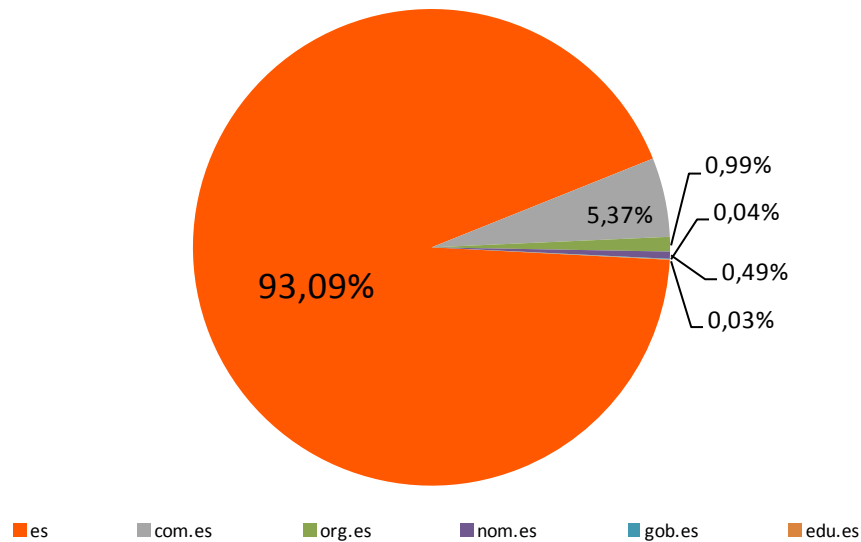

2.1- Composición del .es

Nº de dominios

Composición del dominio .es

TLD	Nº de dominios
es	1.435.545
com.es	82.843
org.es	15.226
nom.es	7.507
gob.es	548
edu.es	441

Total 1.542.110*

*La diferencia del número de total de “.es” respecto al resto del informe es causada por la fecha de obtención de los datos

Fuente: Red.es