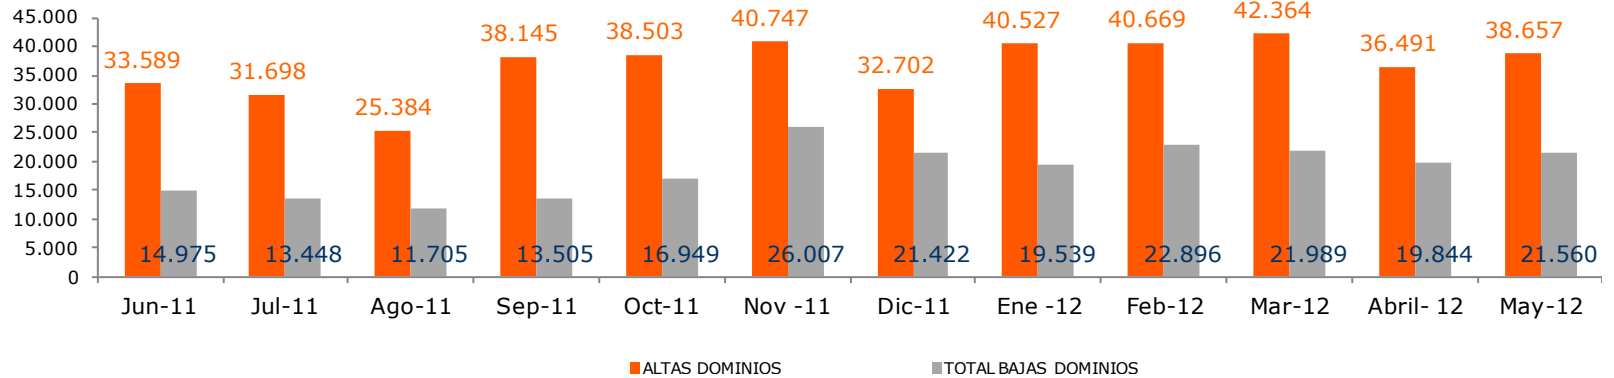

2.3-Altas y bajas de dominios

FECHA	ALTAS DOMINIOS	TOTAL BAJAS DOMINIOS	BAJAS DOMINIOS	NO RENOVADOS
Jun-11	33.589	14.975	337	14.638
Jul-11	31.698	13.448	219	13.229
Ago-11	25.384	11.705	211	11.494
Sep-11	38.145	13.505	333	13.172
Oct-11	38.503	16.949	357	16.592
Nov -11	40.747	26.007	294	25.713
Dic-11	32.702	21.422	578	20.844
Ene -12	40.527	19.539	775	18.764
Feb-12	40.669	22.896	525	22.371
Mar-12	42.364	21.989	345	21.644
Abril- 12	36.491	19.844	369	19.475
May-12	38.657	21.560	834	20.726
		Total bajas = bajas + No renovados		

Fuente: Red.es