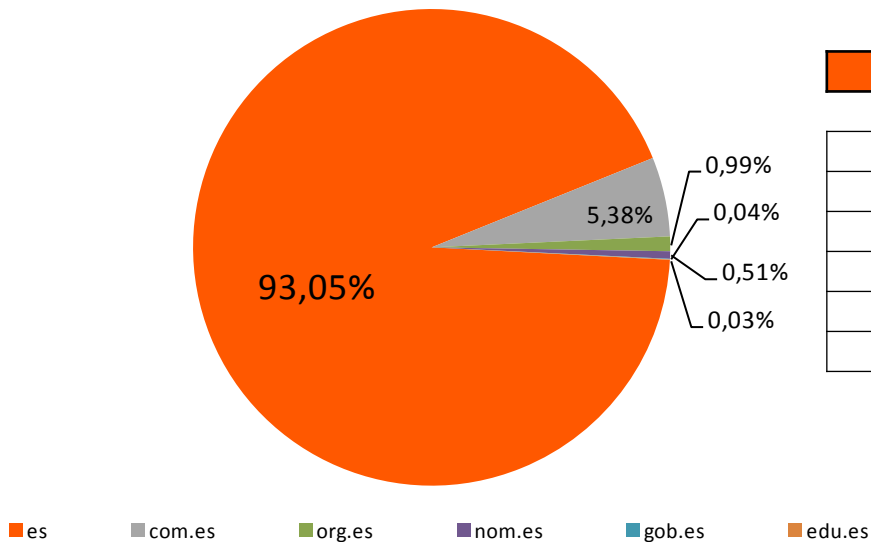

1- Distribución de los dominios en España

Domínio	Número
.es	1.494.858
.com	1.240.335
.net	175.701
.org	117.273
.info	52.528
.biz	16.890
Otros	3.923

Total 3.101.508

Fuente: Red.es y WebHosting

Nº de dominios

Composición del dominio .es

TLD	Nº de dominios
es	1.384.816
com.es	80.134
org.es	14.788
nom.es	7.533
gob.es	541
edu.es	437
Total	1.488.249*

*La diferencia del número de total de “.es” respecto al resto del informe es causada por la fecha de obtención de los datos

Fuente: Red.es

2.2.1- Evolución histórica de dominios activos

Dominios Activos

FECHA	Dominios Activos
1997	7.219
1998	12.887
1999	18.859
2000	29.590
2001	35.570
2002	43.476
2003	71.158
2004	85.309
2005	298.600
2006	507.874
2007	805.327
2008	1.082.757
2009	1.207.832
2010	1.247.978
2011	1.458.371
feb-12	1.494.858