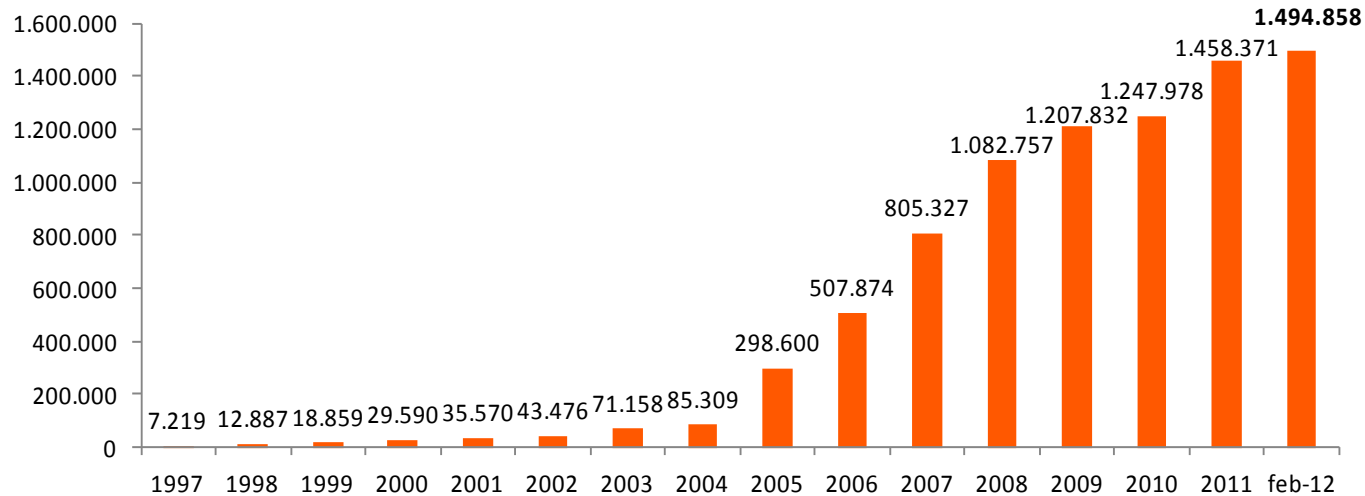

Composición del dominio .es

TLD	Nº de dominios
es	1.384.816
com.es	80.134
org.es	14.788
nom.es	7.533
gob.es	541
edu.es	437
Total	1.488.249*

*La diferencia del número de total de “.es” respecto al resto del informe es causada por la fecha de obtención de los datos

Fuente: Red.es

2.2.1- Evolución histórica de dominios activos

Dominios Activos

FECHA	Dominios Activos
1997	7.219
1998	12.887
1999	18.859
2000	29.590
2001	35.570
2002	43.476
2003	71.158
2004	85.309
2005	298.600
2006	507.874
2007	805.327
2008	1.082.757
2009	1.207.832
2010	1.247.978
2011	1.458.371
feb-12	1.494.858

Fuente: Red.es

2.2.2- Evolución anual de dominios activos

FECHA	DOMINIOS ACTIVOS
mar-11	1.295.217
abr-11	1.314.431
may-11	1.335.603
jun-11	1.354.137
jul-11	1.372.216
ago-11	1.386.044
sep-11	1.410.582
oct-11	1.432.130
nov-11	1.447.150
dic-11	1.458.371
ene-12	1.477.070
feb-12	1.494.858