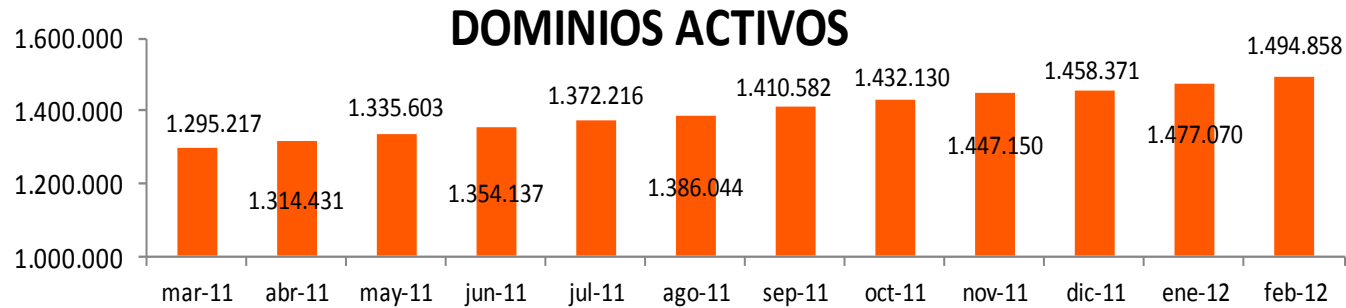

Fuente: Red.es

2.2.1- Evolución histórica de dominios activos

Dominios Activos

FECHA	Dominios Activos
1997	7.219
1998	12.887
1999	18.859
2000	29.590
2001	35.570
2002	43.476
2003	71.158
2004	85.309
2005	298.600
2006	507.874
2007	805.327
2008	1.082.757
2009	1.207.832
2010	1.247.978
2011	1.458.371
feb-12	1.494.858

Fuente: Red.es

2.2.2- Evolución anual de dominios activos

FECHA	DOMINIOS ACTIVOS
mar-11	1.295.217
abr-11	1.314.431
may-11	1.335.603
jun-11	1.354.137
jul-11	1.372.216
ago-11	1.386.044
sep-11	1.410.582
oct-11	1.432.130
nov-11	1.447.150
dic-11	1.458.371
ene-12	1.477.070
feb-12	1.494.858