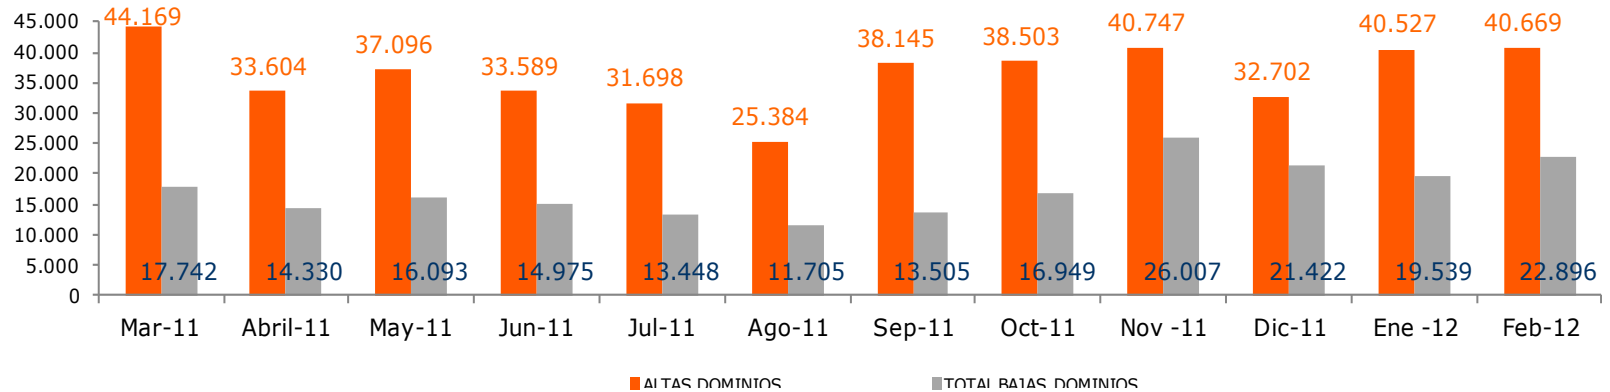

Fuente: Red.es

2.2.1- Evolución histórica de dominios activos

Dominios Activos

FECHA	Dominios Activos
1997	7.219
1998	12.887
1999	18.859
2000	29.590
2001	35.570
2002	43.476
2003	71.158
2004	85.309
2005	298.600
2006	507.874
2007	805.327
2008	1.082.757
2009	1.207.832
2010	1.247.978
2011	1.458.371
feb-12	1.494.858

Fuente: Red.es

2.2.2- Evolución anual de dominios activos

FECHA	DOMINIOS ACTIVOS
mar-11	1.295.217
abr-11	1.314.431
may-11	1.335.603
jun-11	1.354.137
jul-11	1.372.216
ago-11	1.386.044
sep-11	1.410.582
oct-11	1.432.130
nov-11	1.447.150
dic-11	1.458.371
ene-12	1.477.070
feb-12	1.494.858

Fuente: Red.es

2.3-Altas y bajas de dominios

FECHA	ALTAS DOMINIOS	TOTAL BAJAS DOMINIOS	BAJAS DOMINIOS	NO RENOVADOS
Mar-11	44.169	17.742	307	17.435
Abril-11	33.604	14.330	355	13.975
May-11	37.096	16.093	296	15.797
Jun-11	33.589	14.975	337	14.638
Jul-11	31.698	13.448	219	13.229
Ago-11	25.384	11.705	211	11.494
Sep-11	38.145	13.505	333	13.172
Oct-11	38.503	16.949	357	16.592
Nov -11	40.747	26.007	294	25.713
Dic-11	32.702	21.422	578	20.844
Ene -12	40.527	19.539	775	18.764
Feb-12	40.669	22.896	525	22.371
		Total bajas = bajas + No renovados		