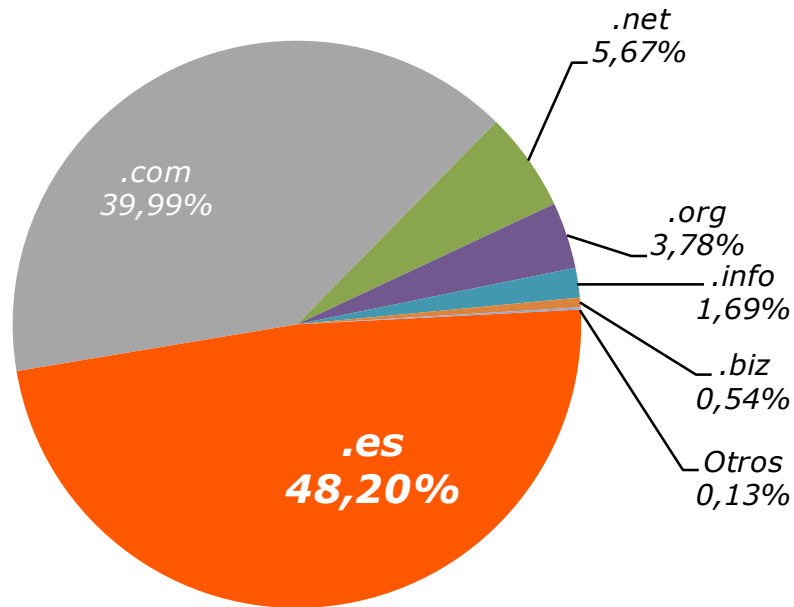

Estadísticas del dominio “.es”

Febrero de 2012

Marzo 2012

1-	Distribución de dominios en España.....	3
2-	Dominios “.es”	
2.1-	Composición del “.es”.....	4
2.2-	Evolución:	
2.2.1-	Histórica de los dominios.....	5
2.2.2-	Anual (12 meses).....	6
2.3-	Altas y bajas de dominios.....	7
2.4-	Distribución geográfica.....	8

1- Distribución de los dominios en España

Domínio	Número
.es	1.494.858
.com	1.240.335
.net	175.701
.org	117.273
.info	52.528
.biz	16.890
Otros	3.923

Total 3.101.508

Fuente: Red.es y WebHosting

Nº de dominios

Fuente: Red.es

2.2.1- Evolución histórica de dominios activos

Dominios Activos

FECHA	Dominios Activos
1997	7.219
1998	12.887
1999	18.859
2000	29.590
2001	35.570
2002	43.476
2003	71.158
2004	85.309
2005	298.600
2006	507.874
2007	805.327
2008	1.082.757
2009	1.207.832
2010	1.247.978
2011	1.458.371
feb-12	1.494.858