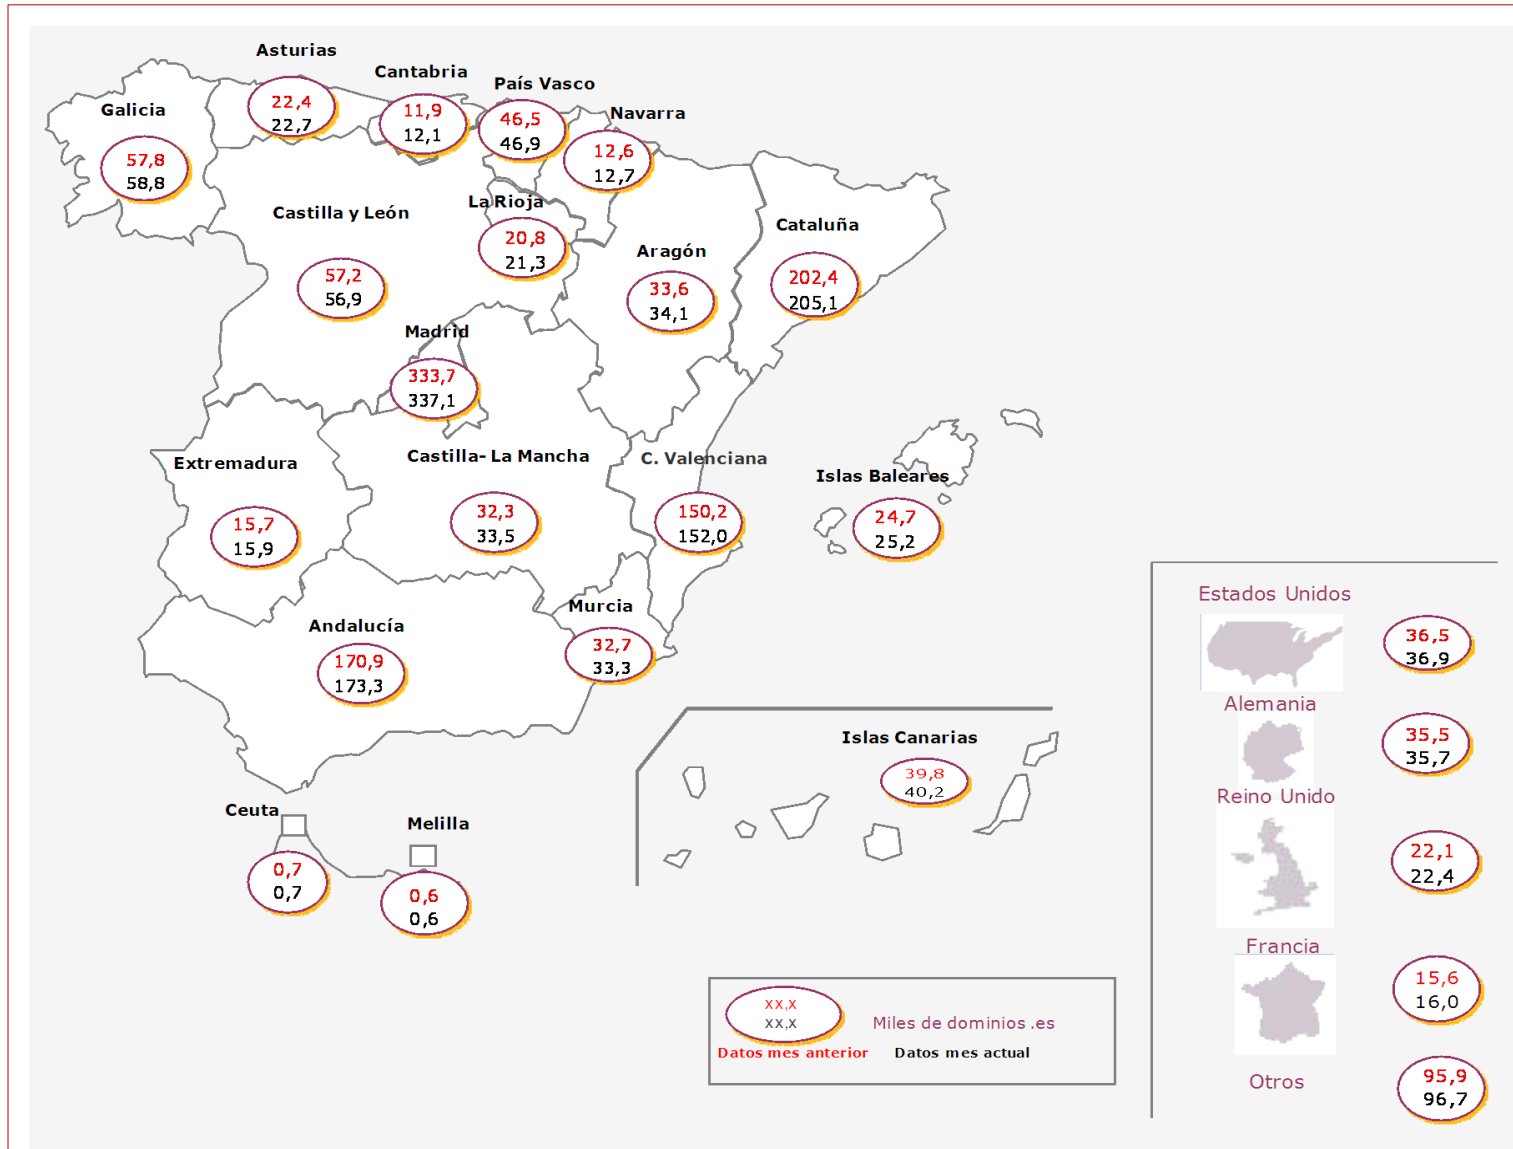

2.4- Distribución geográfica

Fuente: Red.es